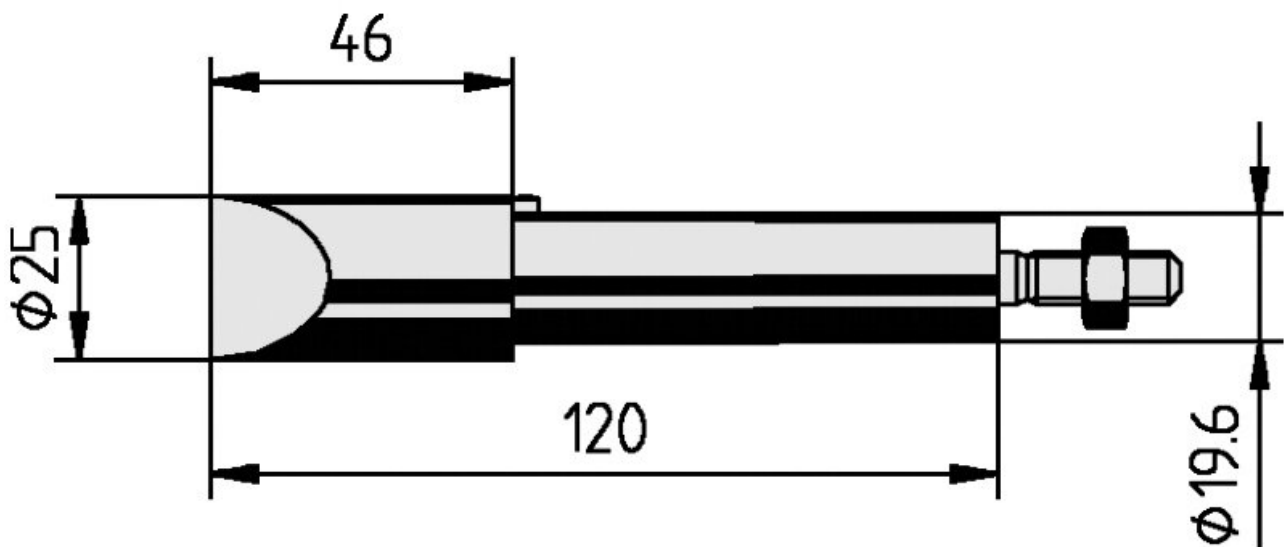

Soldeerstift voor ERSA 300, recht, beitelvormig, 25 mm, 0302MD

- Soldeerpunt, recht, versterkt, beitelvormig, 25 mm breed, met ERSADUR coating. Geschikt voor de ERSA 300 soldeerbout

Artikelnr.	WL23488
Model	302MD
Fabrikant	ERSA
Fabrikant artikelnr.	0302MD/SB
GPSR-fabrikantgegevens	ERSA GmbH Leonhard-Karl-Strasse 24 DE-97877 Wertheim www.ersa.de
Lengte	120 mm
Lengte met verpakking	135 mm
Breedte met verpakking	38 mm
Hoogte met verpakking	38 mm
Verkoopeenheid	1 stuk
Inhoudseenheid	1 stuk
Totale lengte	120 mm

Incl. batterij	nee
Productserie	302
RoHS-conform	ja
Tipserie	302
Binnendiameter (schacht)	2 mm
Buitendiameter (schacht)	19,6 mm
Diameter van de soldeerpunt	25 mm
Puntvorm	beitelvormig
Tipuitlijning	recht
Coating van de soldeerpunt	permanente soldeerstift
Bijpassend handstuk	ERSA 300
Bijpassend handstuk	ERSA 300
ESD-compatibel	nee