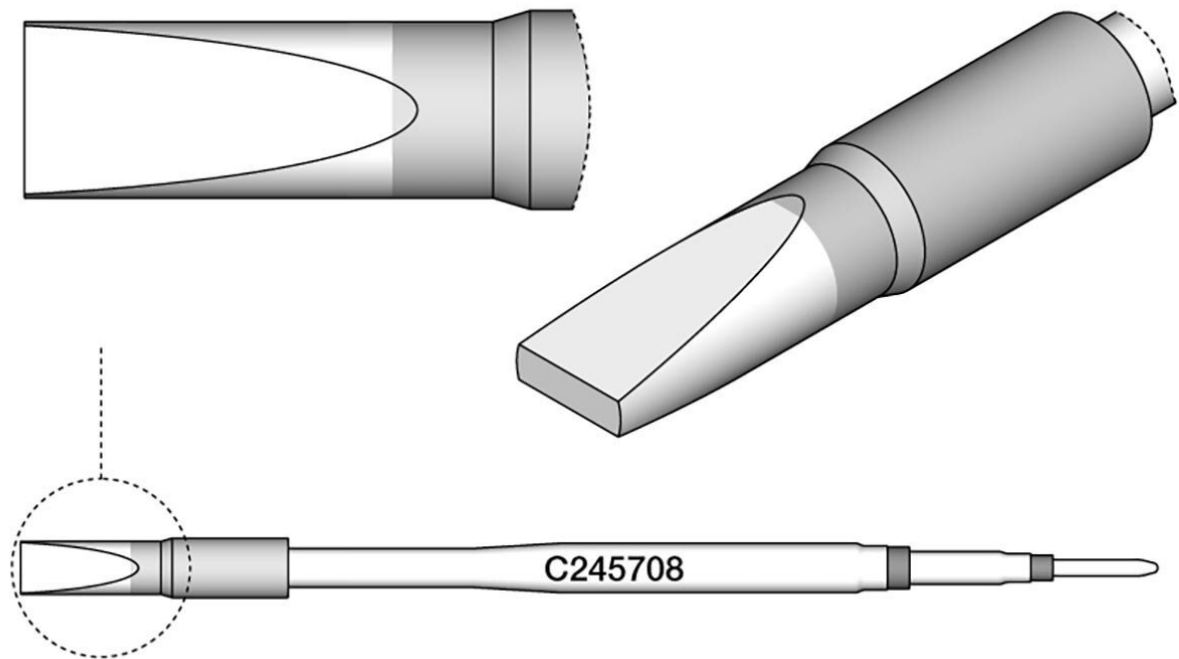

Speciale soldeerstiften, voor soldeerbout T245, C245708

- voor toepassing in blik op grote oppervlakken (speciale toepassing)
- met versterkte ijzerlaag

Artikelnr.	WL22585
Model	C245-708
Fabrikant	JBC
Fabrikant artikelnr.	C245708
GPSR-fabrikantgegevens	JBC Soldering SL Ramón y Cajal 3 ES-08750 Molins De Rei www.jbctools.com
Lengte met verpakking	110 mm
Breedte met verpakking	12 mm
Hoogte met verpakking	12 mm
Verkoopenheid	1 stuk

Inhoudseenheid	1 stuk
Productserie	C245
Tipserie	C245
Incl. geïntegreerde verwarming	ja
Tipafmetingen	4,8 x 1,5 mm
Tiplengte	13,5 mm
Totale lengte van de soldeerpunt	100 mm
Puntvorm	beitelvormig
Tipuitlijning	recht
Geschikte soldeerbout	T245
Bijpassend handstuk	T245
Bijpassend handstuk	T245
ESD-compatibel	nee