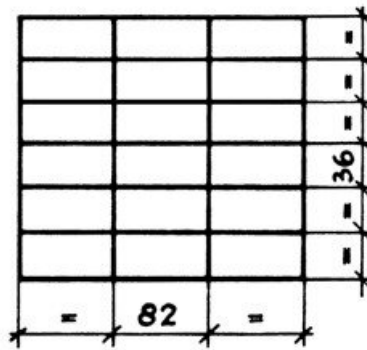

## Ladenscheiding voor 5150.830, 42 vakken, permanent geleidend

Ausführung 830.A

Ausführung 830.B

Ausführung 830.C

- Permanent geleidende ladeverdelers van polystyreen (PS)
- Voor ladekast type 5150.830
- Indeling voor 42 compartimenten
- Typische oppervlakteweerstand  $R_s = 10^4 - 10^5$  Ohm

Artikelnr.	WL19108
Model	5150.830.C
Fabrikant	WARMBIER
Fabrikant artikelnr.	5150.830.C
GPSR-fabrikantgegevens	Wolfgang WARMBIER Untere Gießwiesen 21 DE-78247 Hilzingen www.warmbier.com
Lengte	238 mm
Breedte	252 mm
Verkoopeenheid	1 stuk
Inhoudseenheid	1 stuk
Kleurinformatie van de fabrikant	zwart
Kleur	zwart
Materiaal	Polystyreen