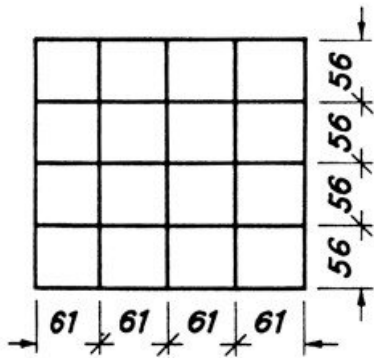

## Ladenscheiding voor 5150.830, 42 vakken, permanent geleidend

Ausführung 830.A

Ausführung 830.B

Ausführung 830.C

- Permanent geleidende ladeverdelers van polystyreen (PS)
- Voor ladekast type 5150.830
- Indeling voor 42 compartimenten
- Typische oppervlakteweerstand  $R_s = 10^4 - 10^5$  Ohm

Artikelnr.	WL19108
Model	5150.830.C
Fabrikant	WARMBIER
Fabrikant artikelnr.	5150.830.C
GPSR-fabrikantgegevens	Wolfgang WARMBIER Untere Gießwiesen 21 DE-78247 Hilzingen www.warmbier.com
Lengte	238 mm
Breedte	252 mm
Verkoopeenheid	1 stuk
Inhoudseenheid	1 stuk
Kleurinformatie van de fabrikant	zwart
Kleur	zwart
Materiaal	Polystyreen