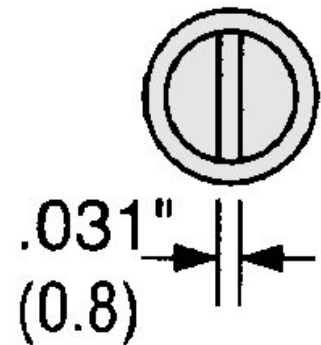

Soldeerstift MS-serie, beitelvormig, B: 4,6 mm

MS-3600

- komt overeen met Weller soldeerstift LTD
- geschikt voor Weller Station WSL, WD, WS en WSD
- geschikt voor Weller soldeerbouten WSP en MPR
- Compatibel met Weller LT-topserie

Artikelnr.	WL18100
Model	MS-3600
Fabrikant	PLATO
Fabrikant artikelnr.	MS-3600
GPSR-fabrikantgegevens	TECHSPRAY ITW Saffierlaan 5 NL-2132 Hoofddorp www.techsprayeu.com
Verkoopeenheid	1 stuk
Inhoudseenheid	1 stuk
Incl. batterij	nee
Productserie	MS-serie
Tipserie	MS-serie
Tipbreedte	4,6 mm
Puntvorm	beitelvormig
Tipuitlijning	afgeschuind