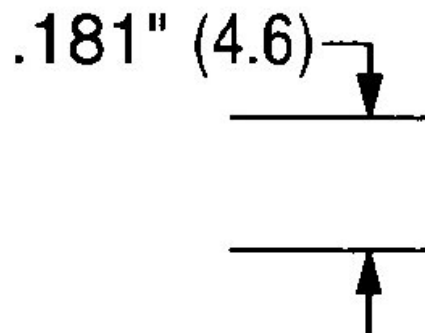

Soldeerstift MS-serie, beitelvormig, B: 4,6 mm

MS-3600

- komt overeen met Weller soldeerstift LTD
- geschikt voor Weller Station WSL, WD, WS en WSD
- geschikt voor Weller soldeerbouten WSP en MPR
- Compatibel met Weller LT-topserie

Artikelnr.	WL18100
Model	MS-3600
Fabrikant	PLATO
Fabrikant artikelnr.	MS-3600
GPSR-fabrikantgegevens	TECHSPRAY ITW Saffierlaan 5 NL-2132 Hoofddorp www.techsprayeu.com
Verkoopeenheid	1 stuk
Inhoudseenheid	1 stuk
Incl. batterij	nee
Productserie	MS-serie
Tipserie	MS-serie
Tipbreedte	4,6 mm
Puntvorm	beitelvormig
Tipuitlijning	afgeschuind