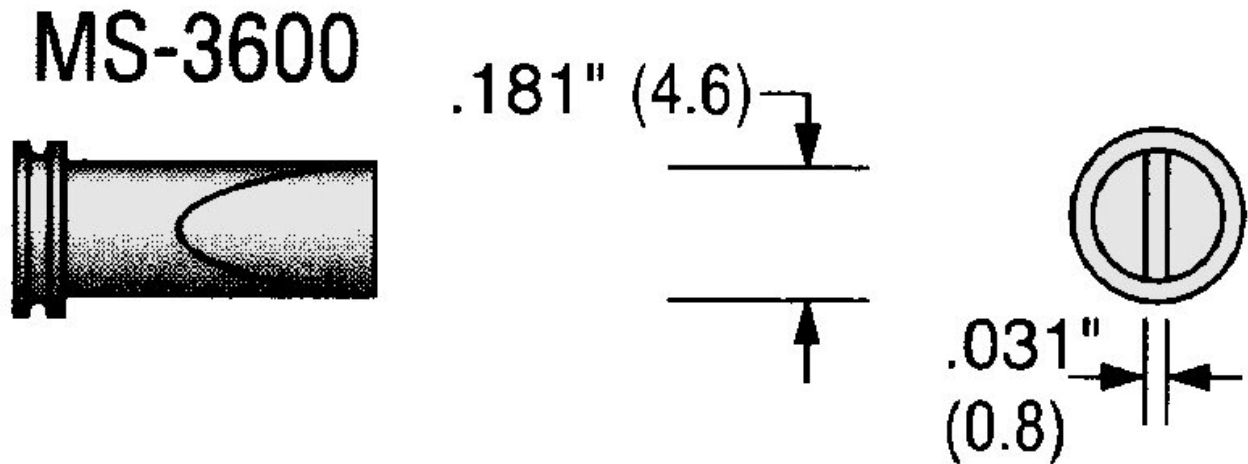

Soldeerstift MS-serie, beitelvormig, B: 4,6 mm

- komt overeen met Weller soldeerstift LTD
- geschikt voor Weller Station WSL, WD, WS en WSD
- geschikt voor Weller soldeerbouten WSP en MPR
- Compatibel met Weller LT-topserie

Artikelnr.	WL18100
Model	MS-3600
Fabrikant	PLATO
Fabrikant artikelnr.	MS-3600
GPSR-fabrikantgegevens	TECHSPRAY ITW Saffierlaan 5 NL-2132 Hoofddorp www.techsprayeu.com
Verkoopeenheid	1 stuk
Inhoudseenheid	1 stuk
Incl. batterij	nee
Productserie	MS-serie
Tipbreedte	4,6 mm
Puntvorm	beitelvormig
Tipuitlijning	afgeschuind
Bijpassend handstuk	WSP, MPR