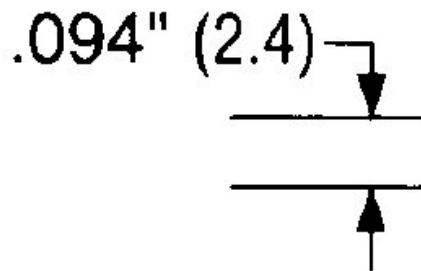

Soldeerstift MS-serie, beitelvormig, B: 2,4 mm

MS-3300

- komt overeen met Weller soldeerstift LTB
- geschikt voor Weller Station WSL, WD, WS en WSD
- geschikt voor Weller soldeerbouten WSP en MPR
- Compatibel met Weller LT-topserie

Artikelnr.	WL18097
Model	MS-3300
Fabrikant	PLATO
Fabrikant artikelnr.	MS-3300
GPSR-fabrikantgegevens	TECHSPRAY ITW Saffierlaan 5 NL-2132 Hoofddorp www.techsprayeu.com
Verkoopeenheid	1 stuk
Inhoudseenheid	1 stuk
Productserie	MS-serie
Tipbreedte	2,4 mm
Puntvorm	beitelvormig
Tipuitlijning	afgeschuind
Bijpassend handstuk	WSP, MPR