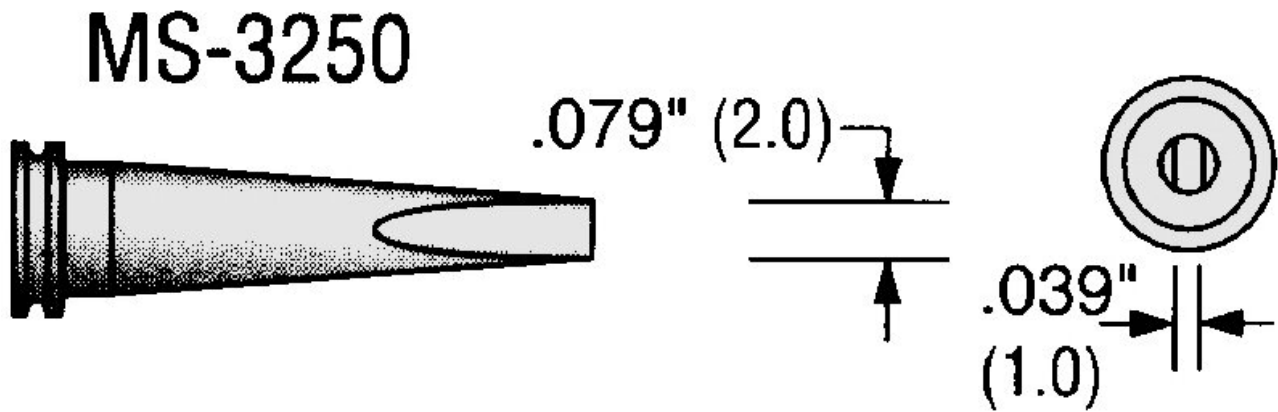

## Soldeerstift MS-Serie, beitelvormig, B: 2 mm

- komt overeen met Weller-soldeerstift LTL
- geschikt voor Weller Station WSL, WD, WS en WSD
- geschikt voor Weller soldeerbouten WSP en MPR
- Compatibel met Weller LT-topserie

Artikelnr.	WL18096
Model	MS-3250
Fabrikant	PLATO
Fabrikant artikelnr.	MS-3250
GPSR-fabrikantgegevens	TECHSPRAY ITW Saffierlaan 5 NL-2132 Hoofddorp www.techsprayeu.com
Verkoopeenheid	1 stuk
Inhoudseenheid	1 stuk
Incl. batterij	nee
Productserie	MS-serie
Tipserie	MS-serie
Tipbreedte	2 mm
Puntvorm	beitelvormig
Tipuitlijning	recht
Bijpassend handstuk	MPR, WSP