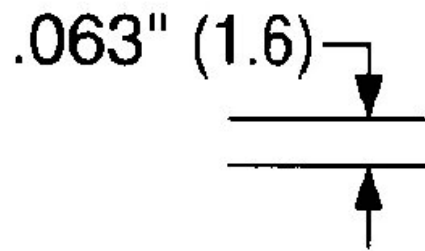

Soldeerstift MS-serie, beitelvormig, B: 1,6 mm

MS-3200

- komt overeen met Weller-soldeerstift LTA
- geschikt voor Weller Station WSL, WD, WS en WSD
- geschikt voor Weller soldeerbouten WSP en MPR
- Compatibel met Weller LT-topserie

Artikelnr.	WL18095
Model	MS-3200
Fabrikant	PLATO
Fabrikant artikelnr.	MS-3200
GPSR-fabrikantgegevens	TECHSPRAY ITW Saffierlaan 5 NL-2132 Hoofddorp www.techsprayeu.com
Verkoopeenheid	1 stuk
Inhoudseenheid	1 stuk
Productserie	MS-serie
Tipbreedte	1,6 mm
Puntvorm	beitelvormig
Tipuitlijning	afgeschuind
Bijpassend handstuk	WSP, MPR