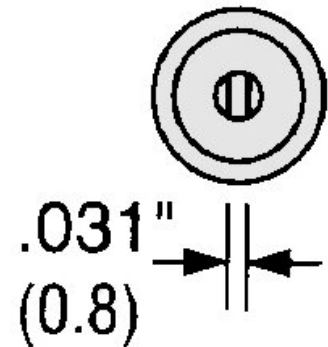

Soldeerstift MS-serie, beitelvormig, B: 1,6 mm

MS-3200

- komt overeen met Weller-soldeerstift LTA
- geschikt voor Weller Station WSL, WD, WS en WSD
- geschikt voor Weller soldeerbouten WSP en MPR
- Compatibel met Weller LT-topserie

Artikelnr.	WL18095
Model	MS-3200
Fabrikant	PLATO
Fabrikant artikelnr.	MS-3200
GPSR-fabrikantgegevens	TECHSPRAY ITW Saffierlaan 5 NL-2132 Hoofddorp www.techsprayeu.com
Verkoopeenheid	1 stuk
Inhoudseenheid	1 stuk
Productserie	MS-serie
Tipbreedte	1,6 mm
Puntvorm	beitelvormig
Tipuitlijning	afgeschuind
Bijpassend handstuk	WSP, MPR