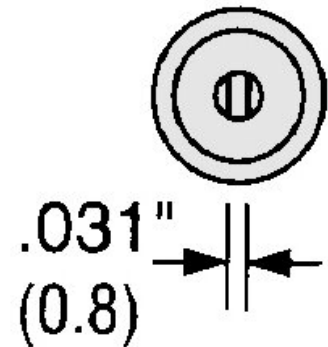

Soldeerstift MS-serie, beitelvormig, B: 1,6 mm

MS-3200

- komt overeen met Weller-soldeerstift LTA
- geschikt voor Weller Station WSL, WD, WS en WSD
- geschikt voor Weller soldeerbouten WSP en MPR
- Compatibel met Weller LT-topserie

Artikelnr.	WL18095
Model	MS-3200
Fabrikant	PLATO
Fabrikant Artikel nr.	MS-3200
Informatie fabrikant GPSR	TECHSPRAY ITW Saffierlaan 5 NL-2132 Hoofddorp www.techsprayeu.com
Verkoopeenheid	1 stuk
Inhoudseenheid	1 stuk
productlijn	MS-serie
piekbreedte	1,6 mm
piekvorm	beitelvormig
maximale afstemming	afgeschuind
bijpassend handstuk	WSP, MPR