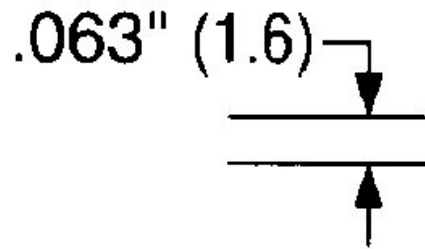

Soldeerstift MS-serie, beitelvormig, B: 1,6 mm

MS-3200

- komt overeen met Weller-soldeerstift LTA
- geschikt voor Weller Station WSL, WD, WS en WSD
- geschikt voor Weller soldeerbouten WSP en MPR
- Compatibel met Weller LT-topserie

Artikelnr.	WL18095
Model	MS-3200
Fabrikant	PLATO
Fabrikant Artikel nr.	MS-3200
Informatie fabrikant GPSR	TECHSPRAY ITW Saffierlaan 5 NL-2132 Hoofddorp www.techsprayeu.com
Verkoopeenheid	1 stuk
Inhoudseenheid	1 stuk
productlijn	MS-serie
piekbreedte	1,6 mm
piekvorm	beitelvormig
maximale afstemming	afgeschuind
bijpassend handstuk	WSP, MPR