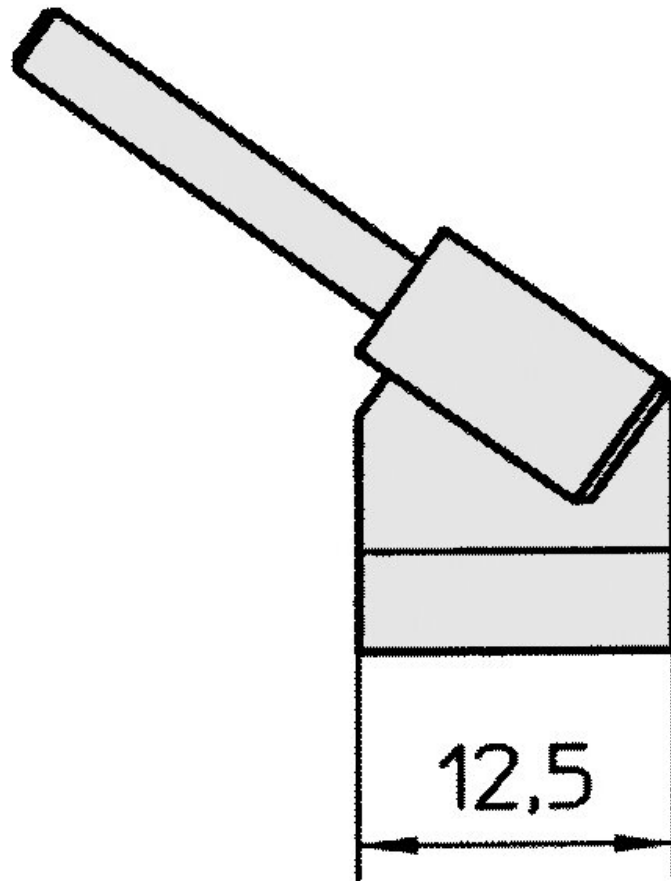

WTA 4 Tip set gebogen 45°, beitelvormig 12,5 x 0,5 mm

Tip set gebogen 45

Artikelnr.	WL17116
Model	WTA-4
Fabrikant	WELLER
Fabrikant artikelnr.	T0054414399
GPSR-fabrikantgegevens	WELLER Tools GmbH Carl-Benz-Strasse 2 DE-74354 Besigheim www.weller-tools.com
Verkoopeenheid	1 paar
Inhoudseenheid	1 paar

Incl. batterij	nee
Productserie	WTA-serie
Type tip	HM
Tipserie	RTW
Tipbreedte	12,5 mm
Tipbreedte in inches	0,492 in
Puntdikte	0,5 mm
Puntvorm	beitelvormig
Tipuitlijning	bent
Bijpassend handstuk	WT 50, WTA 50
ESD-compatibel	nee