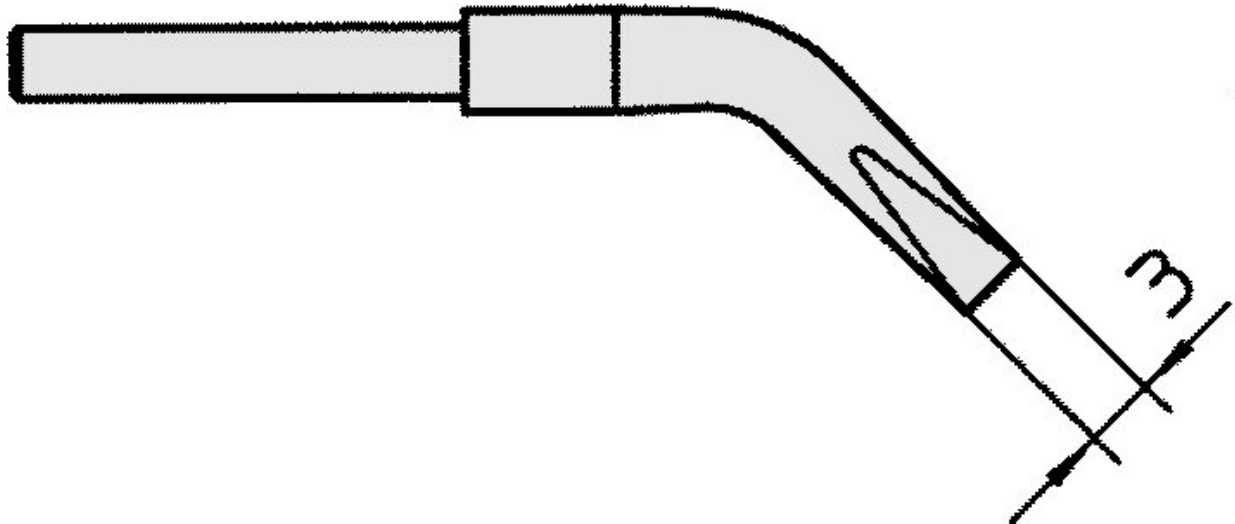

WTA 2 Tip set gebogen 45°, beitelvormig, 3 x 0,5 mm

Tip set gebogen 45

Artikelnr.	WL17115
Model	WTA-2
Fabrikant	WELLER
Fabrikant artikelnr.	T0054414699
GPSR-fabrikantgegevens	WELLER Tools GmbH Carl-Benz-Strasse 2 DE-74354 Besigheim www.weller-tools.com
Verkoopeenheid	1 paar
Inhoudseenheid	1 paar
Incl. batterij	nee
Productserie	WTA-serie
Type tip	HM
Tipserie	RTW
Tipbreedte	3 mm
Tipbreedte in inches	0,118 in
Puntdikte	0,5 mm

Products for the electronic industry

Puntvorm	beitelvormig
Tipuitlijning	bent
Bijpassend handstuk	WT 50, WTA 50
ESD-compatibel	nee