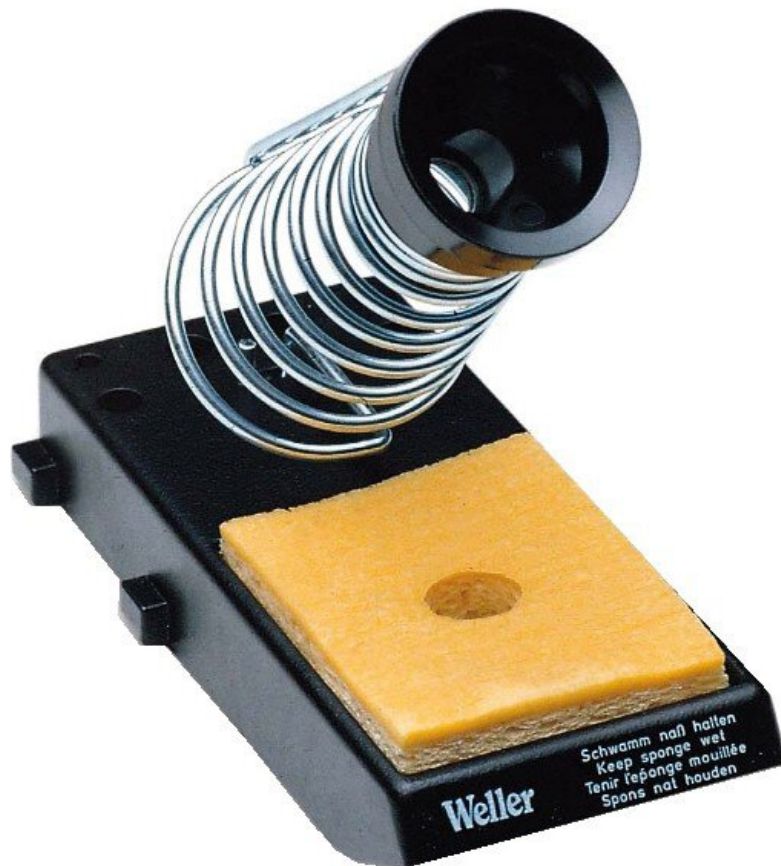

## Veiligheidssteun KH 20 voor FE 75, TCPS, W 101, LR 21

met reinigingsspons

<b>Artikelnr.</b>	<b>WL16876</b>
Model	KH20
Modellijn	KH
Fabrikant	WELLER
Fabrikant Artikel nr.	T0051502099
Verkoopeenheid	1 stuk
Inhoudseenheid	1 stuk
geschikt voor	soldeerbout
Geschikt handstuk	soldeerbout

compatibel handstuk

FE 75, TCPS, W 101, LR 21