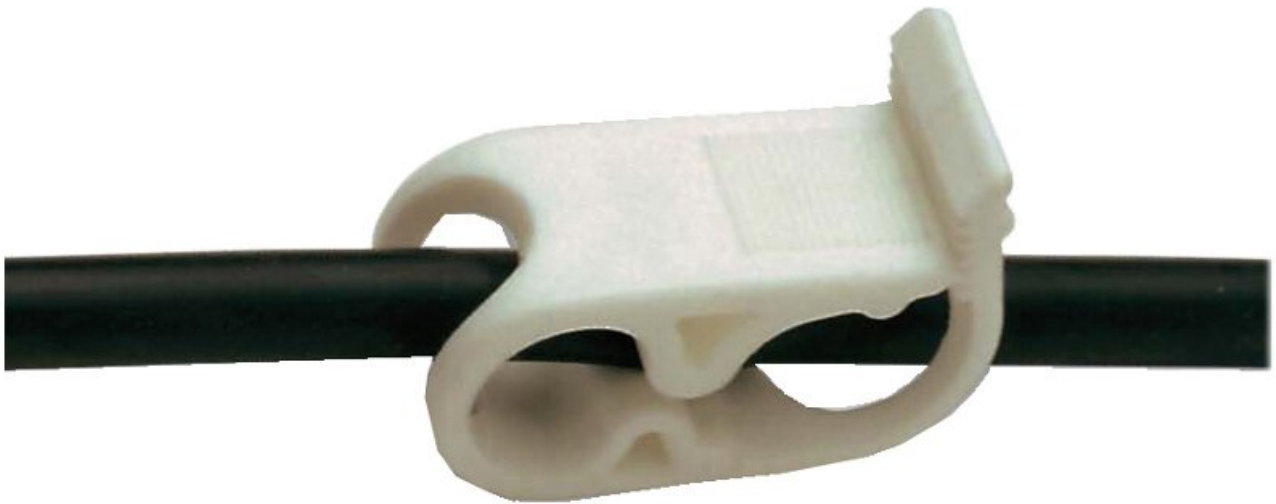

Afsluitklem voor zuigslangen

De afsluitclip voor afzuigslangen van Weller biedt een betrouwbare oplossing voor het veilig bevestigen en controleren van afzuigslangen. Dankzij het robuuste ontwerp zorgt het voor een stabiele verbinding en voorkomt onbedoeld wegglijden tijdens gebruik. De clip is eenvoudig aan te brengen en zorgt voor een efficiënte afzuiging door de slang in de gewenste positie te houden. Dit accessoire is een praktische aanvulling voor werkomgevingen waar precieze afzuiging vereist is.

Artikelnr.	WL16506
Model	T0053635299
Fabrikant	WELLER
Fabrikant artikelnr.	T0053635299
GPSR-fabrikantgegevens	WELLER Tools GmbH Carl-Benz-Strasse 2 DE-74354 Besigheim www.weller-tools.com
Verkoopeenheid	1 stuk
Inhoudseenheid	1 stuk
Incl. batterij	nee