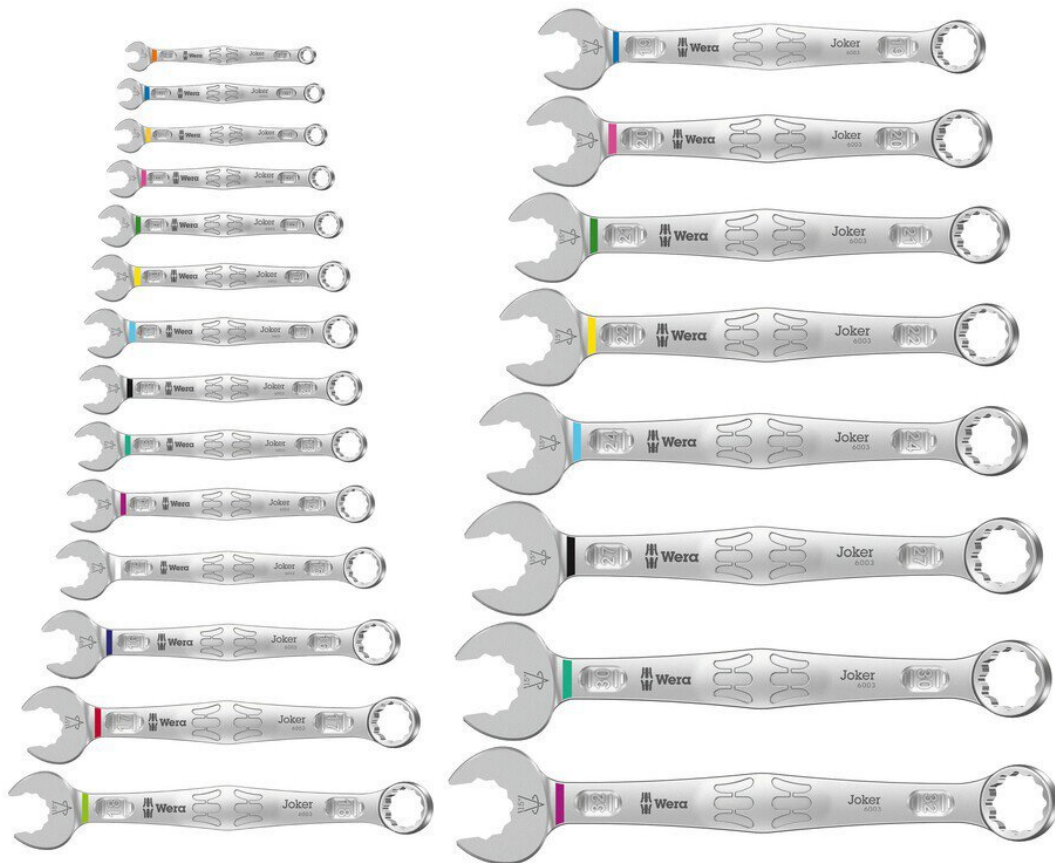

## Set di chiavi combinate, 22 pezzi

Poiché gli spazi di installazione per i lavori di avvitamento sono sempre più ristretti, sono necessari strumenti che consentano agli utenti di lavorare con successo in tali situazioni. Gli spazi di installazione stretti richiedono punti di fissaggio aggiuntivi per l'utensile. È quindi possibile modificare le chiavi aperte in modo da aumentare i punti di contatto dell'utensile? La combinazione della ganasca girevole di 7,5° e della geometria a doppio esagono raddoppia i punti di contatto. Con una rotazione ripetuta di 180° della chiave intorno all'asse longitudinale durante l'avvitamento, ci sono quattro opzioni di serraggio e i dadi o le teste delle viti possono essere "afferrati" ogni 15°. Il Joker 6003, grazie alla sua intelligente geometria delle ganasce, amplia notevolmente la gamma di applicazioni in spazi di installazione ristretti. Joker 6003 trova automaticamente il rispettivo punto di partenza, per così dire, dopo ogni giro. Il lato dell'anello, sottile ma robusto, è inclinato di 15° rispetto all'asse dell'utensile. Il rivestimento superficiale di alta qualità garantisce un'elevata e duratura protezione dalla corrosione. Con il sistema Take it easy tool finder: codifica a colori in base alla dimensione.

- Set di chiavi combinate da 22 pezzi - particolarmente adatto per spazi di installazione

ristretti

- La speciale geometria delle ganasce amplia le possibilità di applicazione dell'utensile
- Il piccolo angolo di ritorno della ganascia "afferra" la vite ogni 15°.
- Lato anello sottile e angolato di 15°