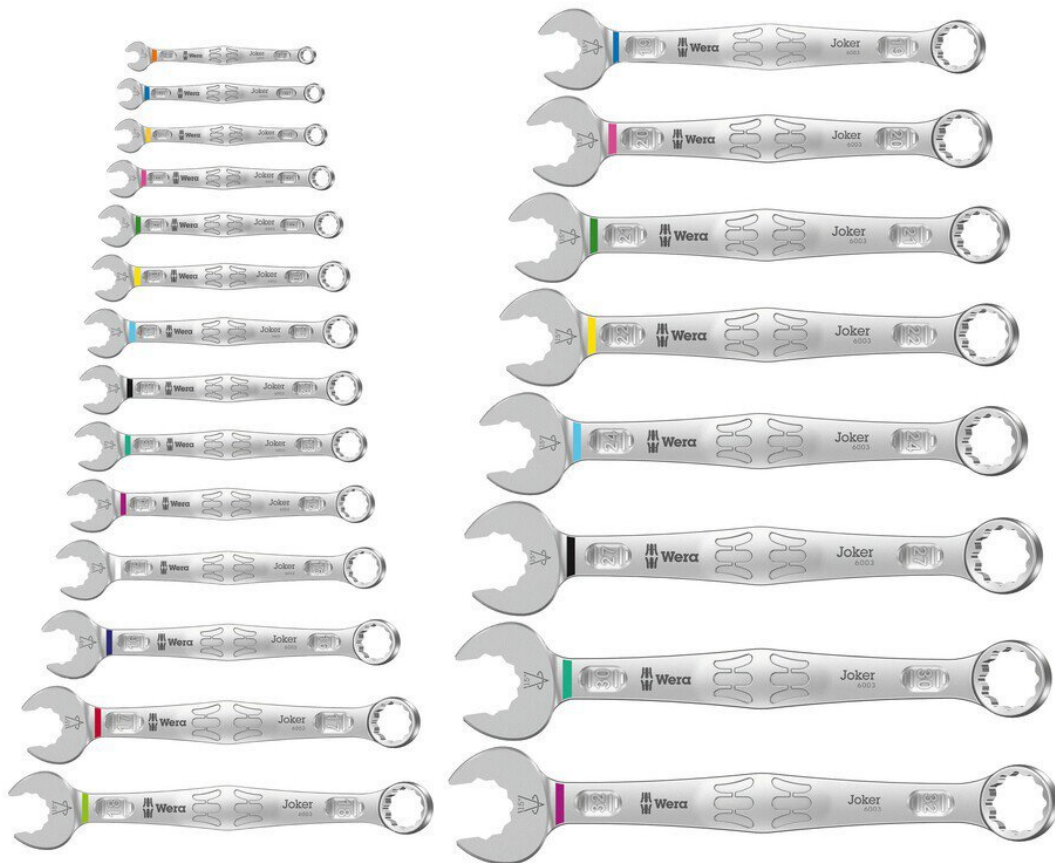

Set di chiavi combinate, 22 pezzi

Poiché gli spazi di installazione per i lavori di avvitamento sono sempre più ristretti, sono necessari strumenti che consentano agli utenti di lavorare con successo in tali situazioni. Gli spazi di installazione stretti richiedono punti di fissaggio aggiuntivi per l'utensile. È quindi possibile modificare le chiavi aperte in modo da aumentare i punti di contatto dell'utensile? La combinazione della ganaschia girevole di 7,5° e della geometria a doppio esagono raddoppia i punti di contatto. Con una rotazione ripetuta di 180° della chiave intorno all'asse longitudinale durante l'avvitamento, ci sono quattro opzioni di serraggio e i dadi o le teste delle viti possono essere "afferrati" ogni 15°. Il Joker 6003, grazie alla sua intelligente geometria delle ganasce, amplia notevolmente la gamma di applicazioni in spazi di installazione ristretti. Joker 6003 trova automaticamente il rispettivo punto di partenza, per così dire, dopo ogni giro. Il lato dell'anello, sottile ma robusto, è inclinato di 15° rispetto all'asse dell'utensile. Il rivestimento superficiale di alta qualità garantisce un'elevata e duratura protezione dalla corrosione. Con il sistema Take it easy tool finder: codifica a colori in base alla dimensione.

- Set di chiavi combinate da 22 pezzi - particolarmente adatto per spazi di installazione

ristretti

- La speciale geometria delle ganasce amplia le possibilità di applicazione dell'utensile
- Il piccolo angolo di ritorno della ganascia "afferra" la vite ogni 15°.
- Lato anello sottile e angolato di 15°