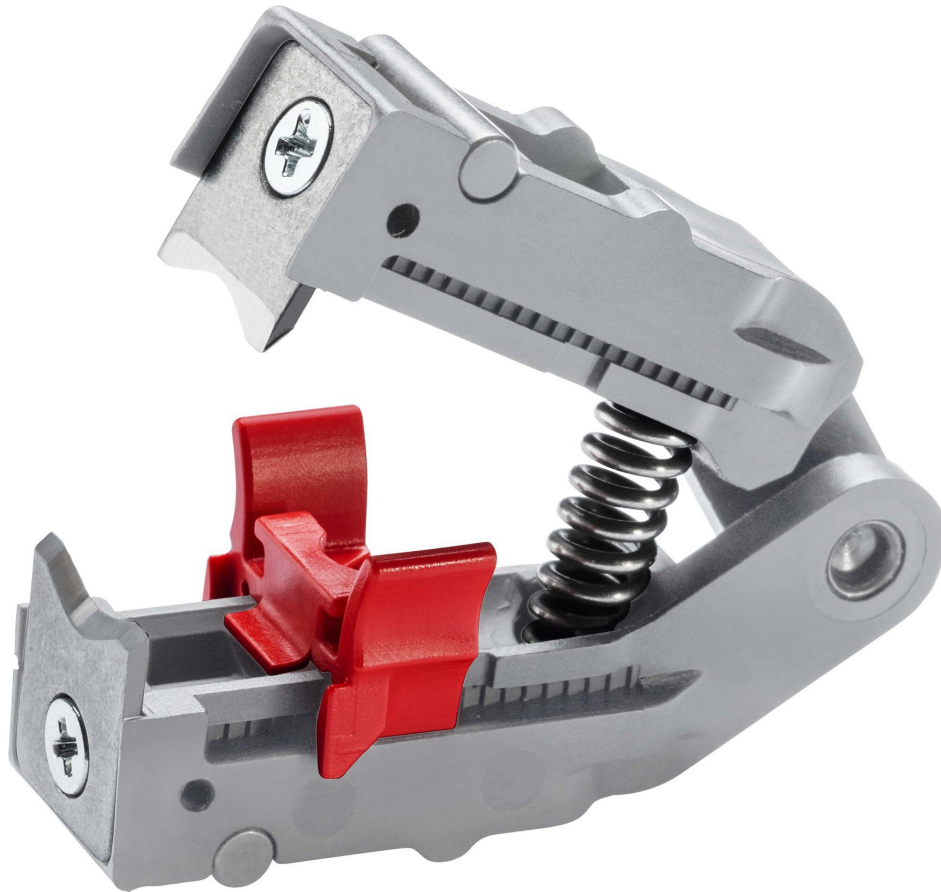

Ceppo di ricambio con coltelli speciali per 12 52 195 84 mm

Ceppo di ricambio con coltelli speciali per 12 52 195 Ceppo di ricambio. Ceppo alternativo per 12 52 195 con geometria dei coltelli modificata. Per isolamenti pesanti come i cavi senza alogeni.

Articolo n.	WL80613
Modello	12 49 32
Produttore	KNIPEX
Codice articolo del produttore	12 49 32
Dati del produttore GPSR	KNIPEX-Werk Oberkamper Strasse 13 DE-42349 Wuppertal-Cronenberg www.knipex.de
Lunghezza	38 mm

Products for the electronic industry

Larghezza	33 mm
Altezza	11 mm
Lunghezza con imballaggio	84 mm
Larghezza con imballaggio	51 mm
Altezza con imballaggio	17 mm
Unità di vendita	1 Pezzo
Unità di contenuto	1 Pezzo
Incl. batteria	No
VDE	No
Conforme alle ESD	No
Lunghezza dell'utensile	84 mm