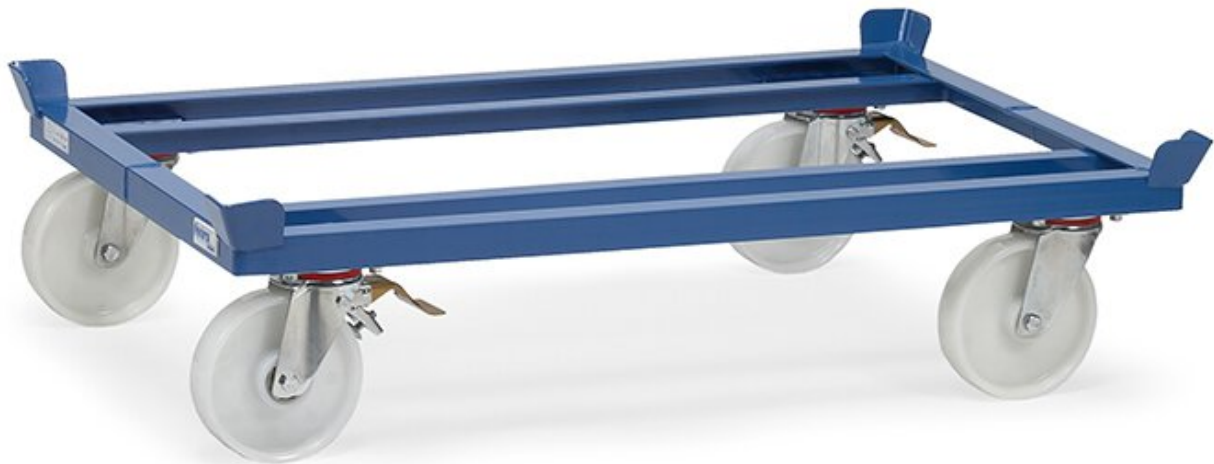

Telaio portapallet per gabbie portapallet e pallet piatti

- Servizio pacchi: montato
- Capacità di carico totale (kg): 1050
- Lunghezza superficie utile (mm): 1210
- Larghezza superficie utile (mm): 810
- Altezza superficie di carico (mm): 280
- Lunghezza totale (mm): 1255
- Larghezza totale (mm): 855
- Altezza totale (mm): 327
- Pneumatici: poliammide
- Dimensioni ruote (mm): 200 x 50

Articolo n.	WL79740
Produttore	FETRA
Codice articolo del produttore	23881
Dati del produttore GPSR	fetra Fechtel Transportgeräte GmbH Industriestraße 17-21 DE-33829 Bogenhausen www.fetra.de
Lunghezza	1255 mm
Larghezza	855 mm
Altezza	327 mm
Unità di vendita	1 Pezzo

Products for the electronic industry

Unità di contenuto	1 Pezzo
Colore	Blu
Incl. batteria	No
Tipo di dispositivo di trasporto	Telaio Per EP
Capacità di carico	1050 kg
Pneumatici	Poliammide
Conforme alle ESD	No