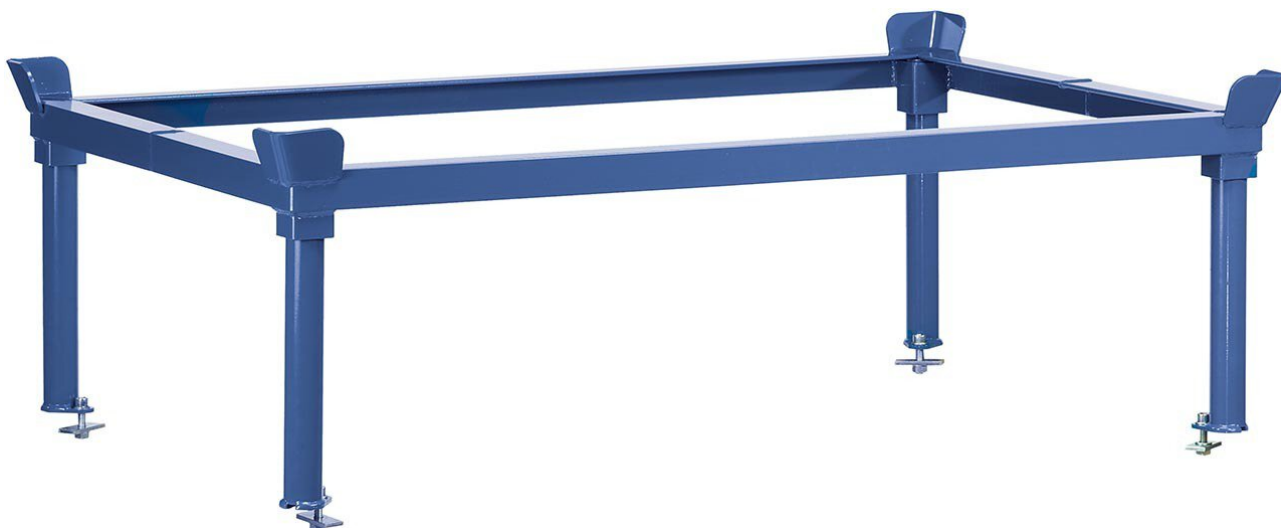

Telaio di impilamento per carrello portapallet per gabbie portapallet e pallet piani

- Servizio pacchi: smontato
- Capacità di carico totale (kg): 1200
- Lunghezza superficie utile (mm): 1010
- Larghezza superficie utile (mm): 810
- Altezza senza telaio (mm): 140
- Altezza con telaio (mm): 422

Articolo n.	WL79721
Produttore	FETRA
Codice articolo del produttore	22900
Dati del produttore GPSR	fetra Fectel Transportgeräte GmbH Industriestraße 17-21 DE-33829 Bogenhausen www.fetra.de
Unità di vendita	1 Pezzo
Unità di contenuto	1 Pezzo
Colore	Blu
Incl. batteria	No
Capacità di carico	1200 kg
Conforme alle ESD	No