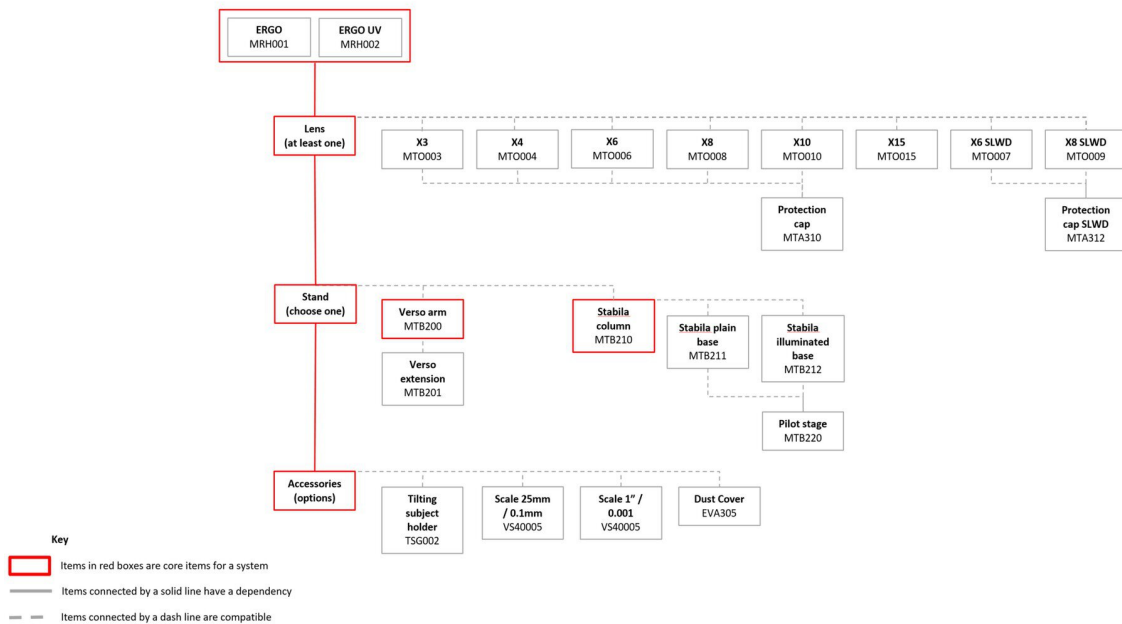

# Lenti protettive MANTIS PIXO/ERGO

## ERGO - System Options

Da applicare all'obiettivo per evitare che si sporchi o si danneggi.

Articolo n.	WL74245
Produttore	VISION
Codice articolo del produttore	MTA310
Dati del produttore GPSR	VISION Engineering Ltd., Anton-Pendele-Straße 3 DE-82275 Emmering www.visioneng.de
Unità di vendita	1 Pezzo
Unità di contenuto	1 Pezzo
Incl. batteria	No
Ingrandimento	0x
Conforme alle ESD	No