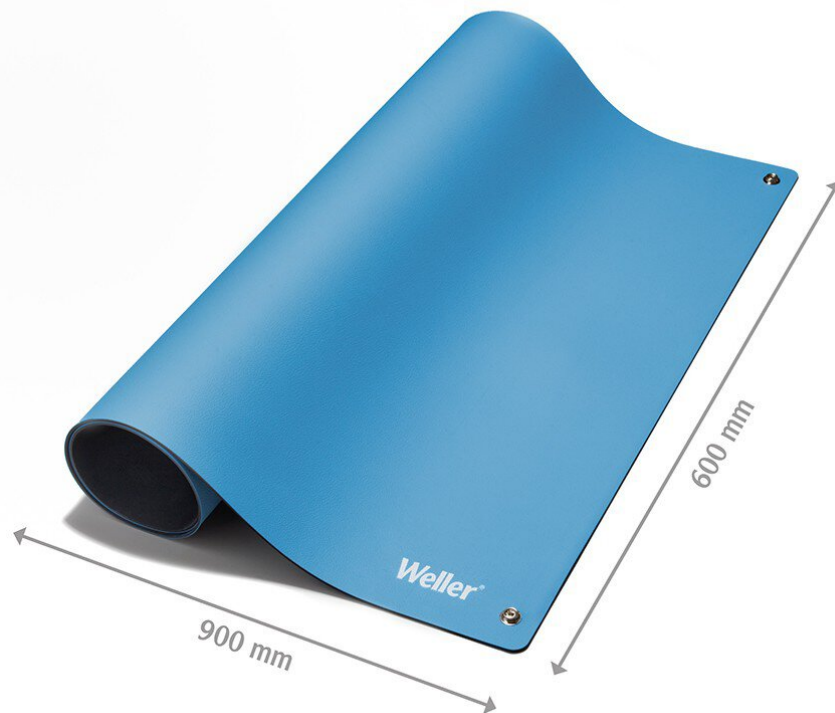

## Set di tappetini da tavolo ESD, blu, 600 x 900 mm, due chiusure a scatto

Il set di tappetini ESD è dotato di un tappetino ESD di alta qualità e degli accessori corrispondenti per attrezzare un luogo di lavoro sicuro dal punto di vista ESD. Tra l'altro, il tappetino è resistente al calore, alle saldature, all'olio e alle sostanze chimiche. Sono incluse anche due chiusure a scatto da 10 mm.

- Resistente al calore e alle saldature
- Resistente agli agenti chimici e agli oli
- Permanentemente elastico, resistente all'abrasione e confortevole
- Conforme alla direttiva RoHS
- La superficie antiriflesso semplifica il lavoro
- Tappetino da tavolo ESD a due strati (dissipativo/conduittivo)

Articolo n. **WL73151**

Produttore **WELLER**

Products for the electronic industry

Codice articolo del produttore	T0051403499
Dati del produttore GPSR	WELLER Tools GmbH Carl-Benz-Strasse 2 DE-74354 Besigheim www.weller.eu
Lunghezza	600 mm
Larghezza	900 mm
Contenuto della confezione	<ul style="list-style-type: none"><li>• Tappetino da tavolo ESD, blu, 600 x 900 mm</li><li>• 2 x 10 mm chiusura a scatto</li></ul>
Unità di vendita	1 Pezzo
Unità di contenuto	1 Pezzo
Colore	Blu
Incl. batteria	No
Resistenza superficiale tipica (Rpp)	10 <sup>6</sup> -10 <sup>8</sup> Ohm
Conforme alle ESD	Si