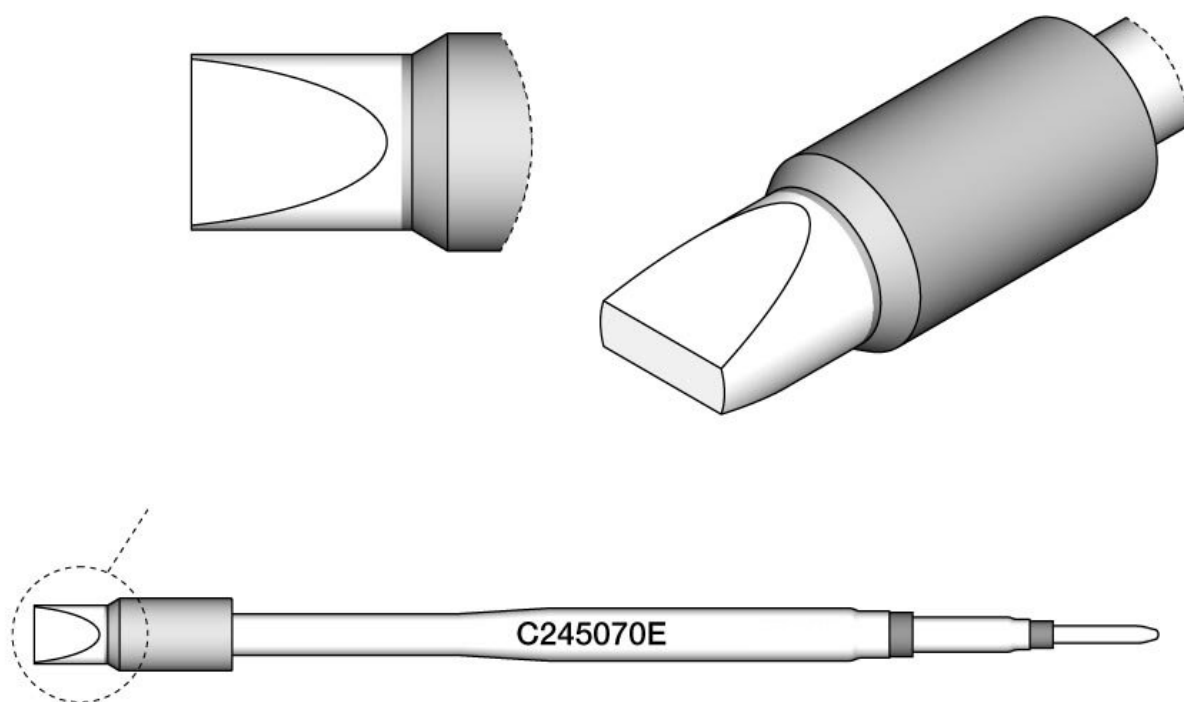

## Punta di saldatura per T245, diritta, a scalpello, C245070E

<b>Articolo n.</b>	<b>WL73036</b>
Produttore	JBC
Codice articolo del produttore	C245070E
Dati del produttore GPSR	JBC Soldering SL Ramón y Cajal 3 ES-08750 Molins De Rei www.jbctools.com
Unità di vendita	1 Pezzo
Unità di contenuto	1 Pezzo
Serie di prodotti	C245
Serie di suggerimenti	C245
Forma della punta	scalpello
Allineamento della punta	Dritta
Manipolo corrispondente	T245

Manipolo corrispondente	T245
Conforme alle ESD	No