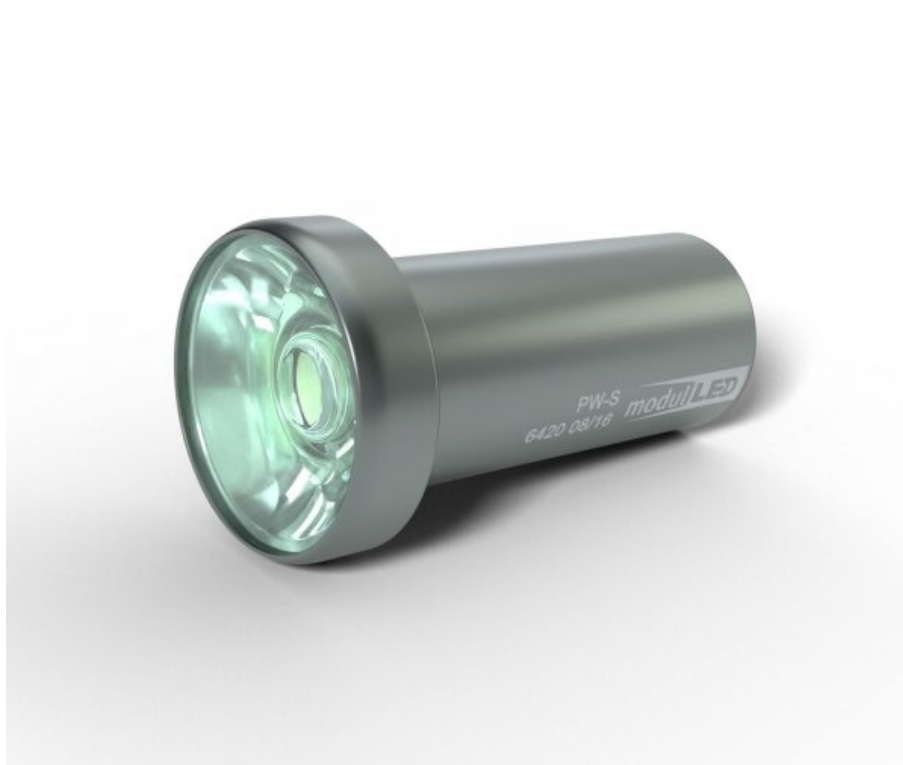

Modulo LED, bianco puro (6.000 K), linea (12° × 30°), 21 mm

- Modulo LED modulLED21-I PW
- bianco puro (6.000 K)
- Linea (12° × 30°)

Articolo n.	WL62851
Produttore	STARLIGHT
Codice articolo del produttore	100-006423
Dati del produttore GPSR	STARLIGHT Opto-Electronics Flachslander Straße 8 DE-90431 Nürnberg www.starlight-sl.de
Lunghezza	21 mm
Unità di vendita	1 Pezzo

Products for the electronic industry

Unità di contenuto	1 Pezzo
Incl. batteria	No
Modulo di illuminazione (ottica)	Line (12° × 30°)
Colore della luce	bianco puro
Temperatura del colore	6000 °K
Conforme alle ESD	No