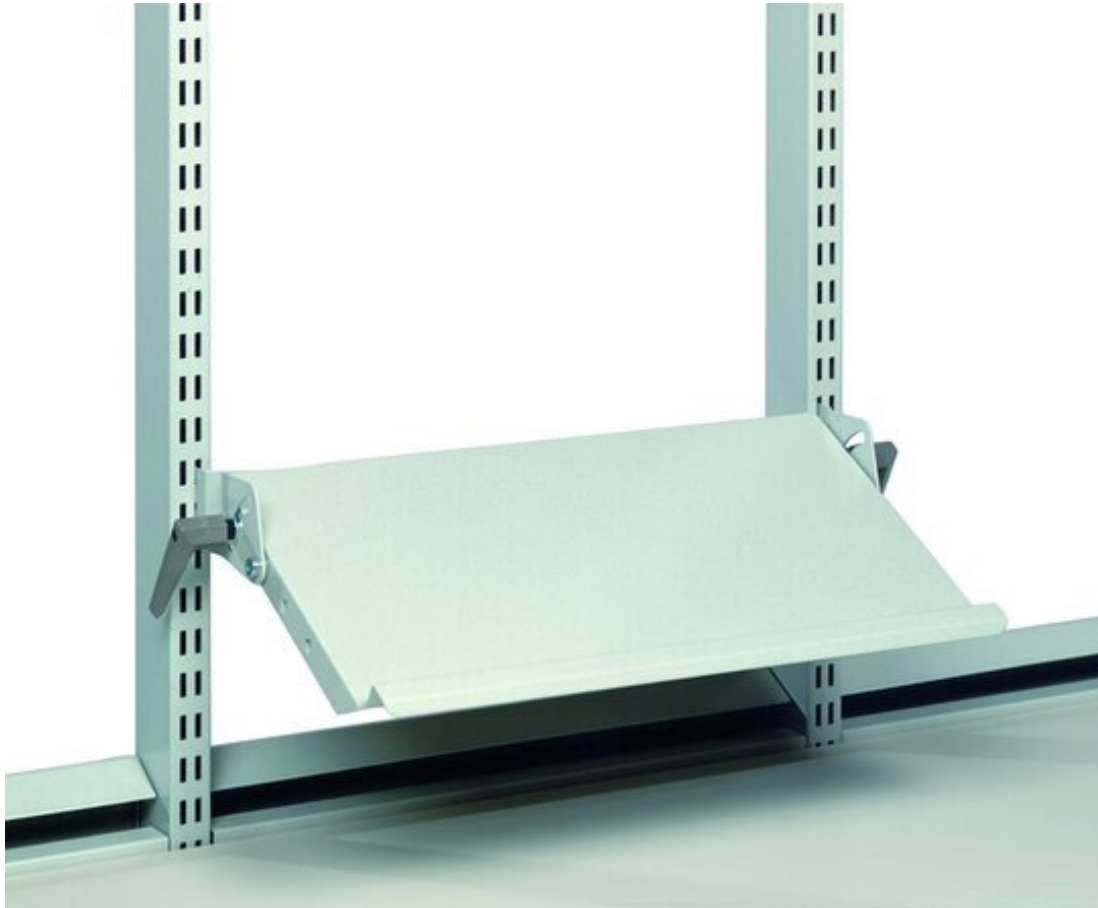

## Portadocumenti regolabile in inclinazione (10-75°) M900, LxP 870

### Portadocumenti regolabile in inclinazione (10-75°)

<b>Articolo n.</b>	<b>WL60302</b>
Produttore	TRESTON
Codice articolo del produttore	860399-49
Dati del produttore GPSR	Treston Deutschland GmbH Frankfurter Str. 101 DE-65479 Raunheim www.treston.de
Larghezza	870 mm
Profondità	265 mm

Products for the electronic industry

Unità di vendita	1 Pezzo
Unità di contenuto	1 Pezzo
Informazioni sul colore del produttore	grigio chiaro
Colore	Grigio Chiaro
Materiale	Acciaio verniciato a polvere epossidica
Incl. batteria	No
Capacità di carico	5 kg
Conforme alle ESD	Si