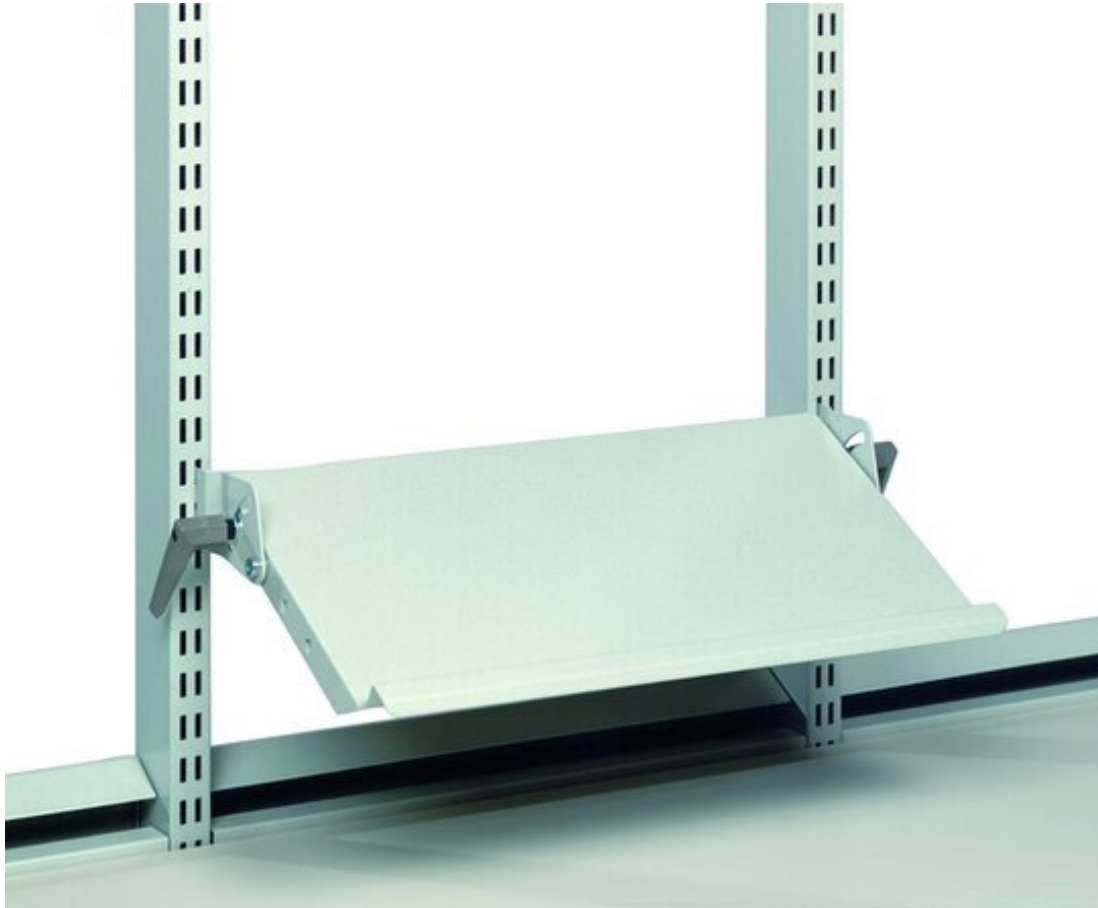

## Portadocumenti regolabile in inclinazione (10-75°) M900, LxP 870

### Portadocumenti regolabile in inclinazione (10-75°)

|                                |   |
|--------------------------------|---|
| <b>Articolo n.</b>             | <b>WL60302</b>  |
| Produttore                     | TRESTON   |
| Codice articolo del produttore | 860399-49   |
| Dati del produttore GPSR       | Treston Deutschland GmbH<br>Frankfurter Str. 101<br>DE-65479 Raunheim<br>www.treston.de |
| Larghezza                      | 870 mm  |
| Profondità                     | 265 mm  |

Products for the electronic industry

|  |   |
|--|---|
| Unità di vendita                       | 1 Pezzo                                 |
| Unità di contenuto                     | 1 Pezzo                                 |
| Informazioni sul colore del produttore | grigio chiaro                           |
| Colore                                 | Grigio Chiaro                           |
| Materiale                              | Acciaio verniciato a polvere epossidica |
| Incl. batteria                         | No                                      |
| Capacità di carico                     | 5 kg                                    |
| Conforme alle ESD                      | Si                                      |