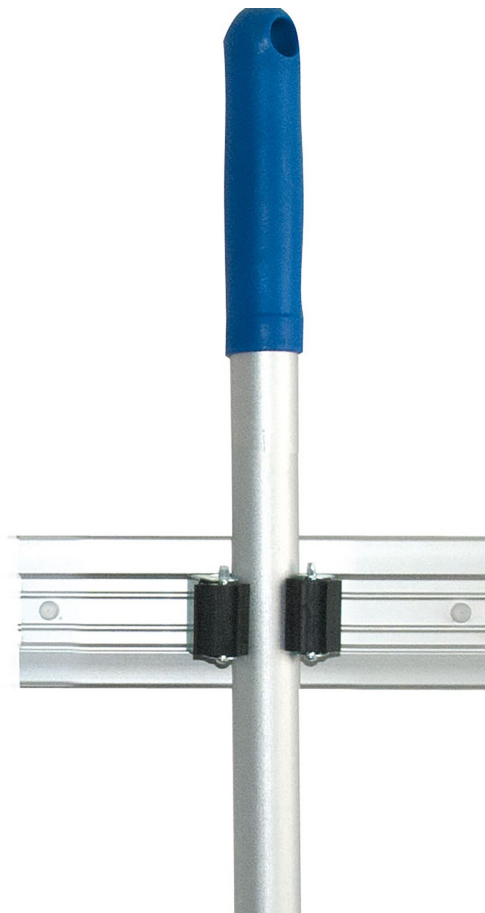

Porta scopa HygoClean singolo, anche come ricambio per l'art. 65551

- Binario in alluminio, rotelle in plastica argento e nera a morsetto morbido
- spazio per un manico di scopa
- è sufficiente una leggera pressione e la conservazione è sicura
- il manico della scopa può essere facilmente rilasciato con una sola mano
- Facile montaggio a parete, finitura di alta qualità

Articolo n.	WL50249
Modello	HygoClean-65561
Produttore	FRANZ MENSCH
Codice articolo del produttore	65561
Dati del produttore GPSR	Franz Mensch GmbH

Werner-von-Siemens-Straße 2
DE-86807 Buchloe
www.franz-mensch.de