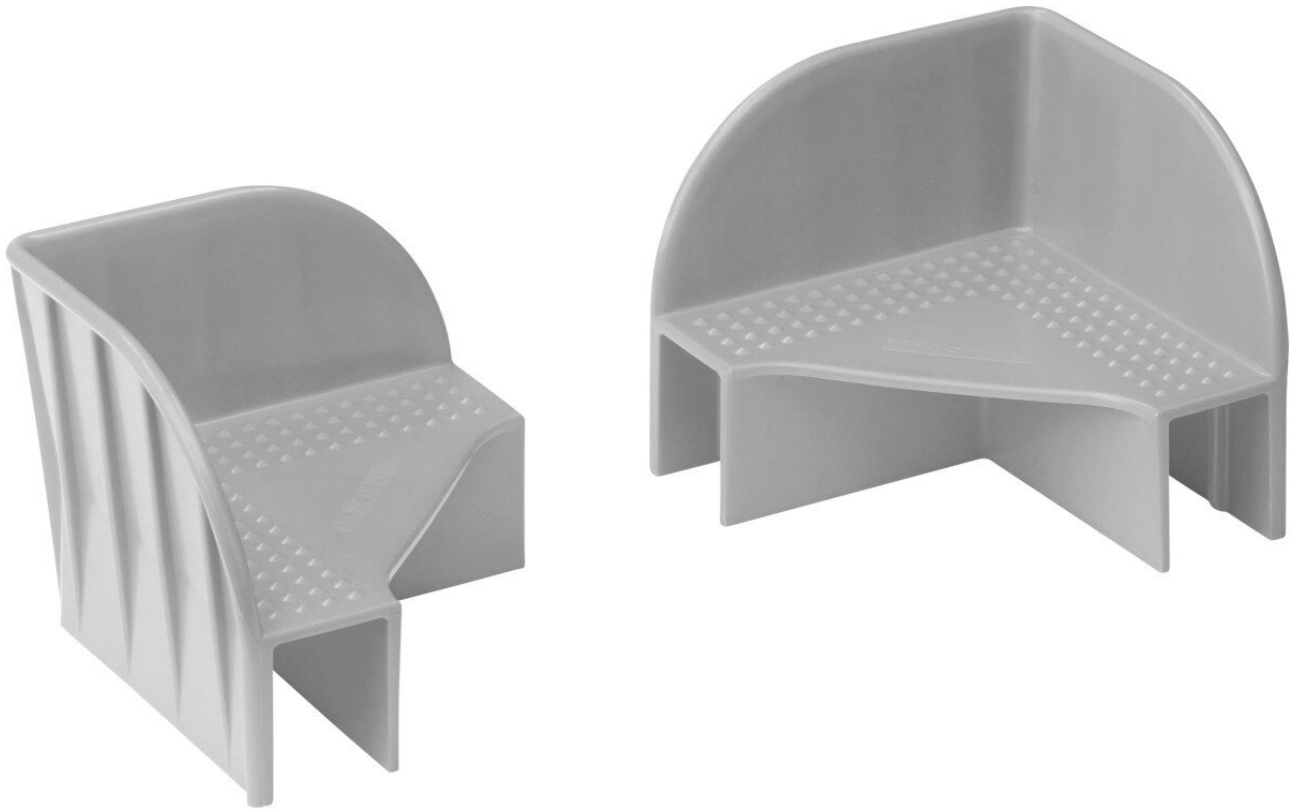

Angolo di sicurezza grigio, 100x100x85 mm

- Assicurare le pile di pallet
- su telai di pallet senza coperchio
- caricabile fino a 1000 kg per angolo

Articolo n.	WL42279
Modello	9980.023
Produttore	WEZ
Codice articolo del produttore	1004011
Dati del produttore GPSR	WEZ Kunststoffwerk AG Industriestrasse 8 CH-5036 Oberentfelden www.wez.ch
Lunghezza	100 mm
Larghezza	100 mm
Altezza	85 mm

Products for the electronic industry

Unità di vendita	1 Vpe
Unità di contenuto	144 Pezzo
Informazioni sul colore del produttore	grigio
Colore	Grigio
Materiale	PP
Incl. batteria	No
Intervallo di temperatura °C	-20 – 80 °C
Conforme alle ESD	No