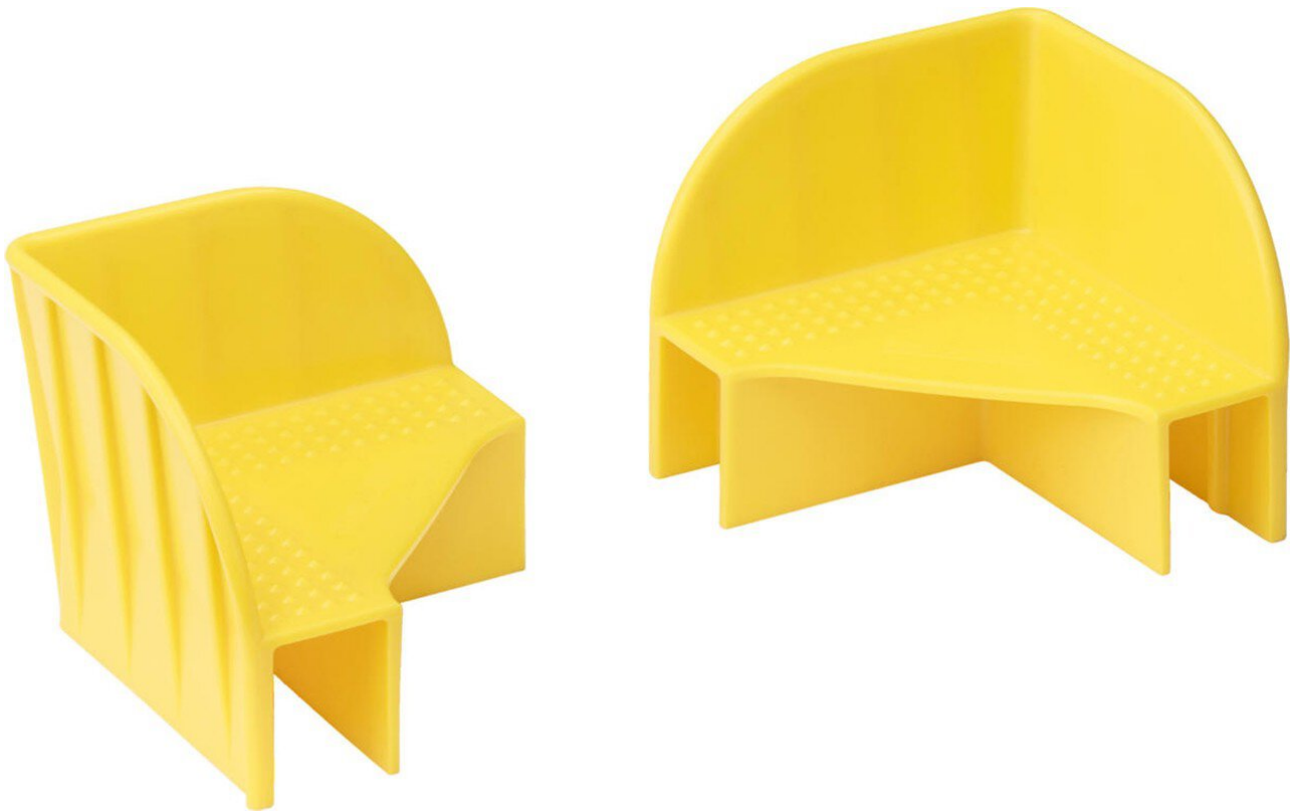

Angolo di sicurezza giallo, 100x100x85 mm

- Assicurare le pile di pallet
- su telai di pallet senza coperchio
- caricabile fino a 1000 kg per angolo

Articolo n.	WL42278
Modello	9980.023
Produttore	WEZ
Codice articolo del produttore	1004008
Dati del produttore GPSR	WEZ Kunststoffwerk AG Industriestrasse 8 CH-5036 Oberentfelden www.wez.ch
Lunghezza	100 mm
Larghezza	100 mm
Altezza	85 mm

Products for the electronic industry

Unità di vendita	1 Vpe
Unità di contenuto	144 Pezzo
Colore	giallo
Informazioni sul colore del produttore	giallo
Colore	Giallo
Materiale	PP
Intervallo di temperatura °C	-20 – 80 °C
Conforme alle ESD	No