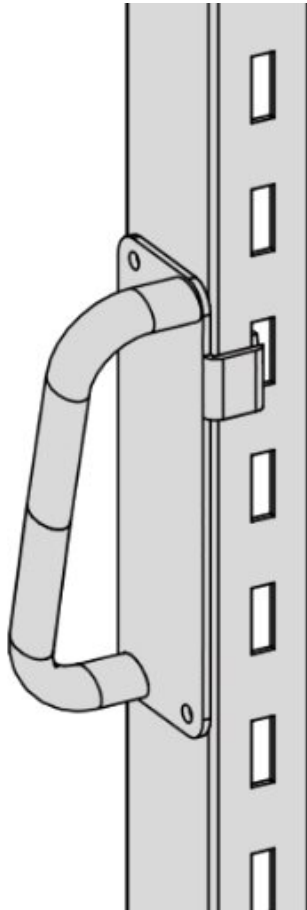

## Maniglia Sintro, 30 x 50 x 173 mm, nero

The grab rail for side mounting on the vertical struts ensures safety.

- per il montaggio laterale sui montanti verticali
- 30 x 50 x 173 mm (L x P x A)

Articolo n.	<b>WL35866</b>
Modello	69.950.70
Linea di modelli	Sintro
Produttore	KARL
Codice articolo del produttore	69.950.70
Dati del produttore GPSR	Andreas KARL GmbH & Co. KG Hauptstraße 26 DE-85777 Fahrenzhausen <a href="http://www.karl.eu">www.karl.eu</a>

Products for the electronic industry

Larghezza	30 mm
Altezza	173 mm
Profondità	50 mm
Unità di vendita	1 Pezzo
Unità di contenuto	1 Pezzo
Informazioni sul colore del produttore	nero
Colore	Nero
Conforme alle ESD	Si