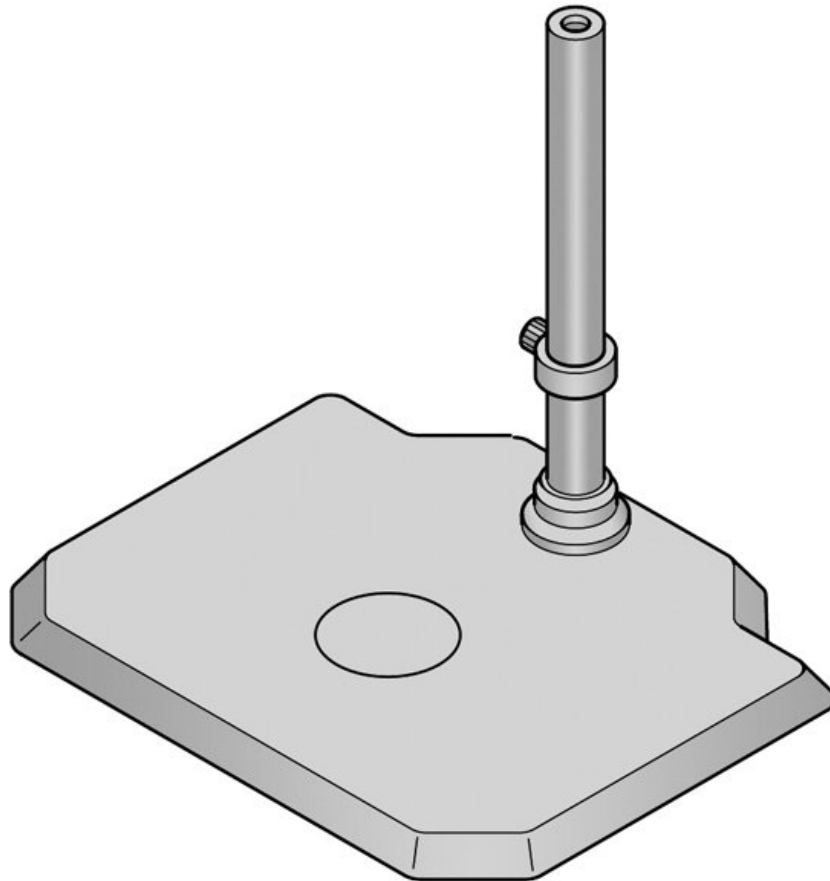

Treppiede N

- con colonna 450 mm
- Piastra 370 x 440 mm

| | |
|--------------------------------|--|
| Articolo n. | WL35101 |
| Modello | 435424-9400-000 |
| Produttore | ZEISS |
| Codice articolo del produttore | 435424-9400-000 |
| Dati del produttore GPSR | Carl Zeiss Micromaging GmbH Königsallee 7-9 DE-37081 Göttingen www.zeiss.de |
| Unità di vendita | 1 Pezzo |
| Unità di contenuto | 1 Pezzo |