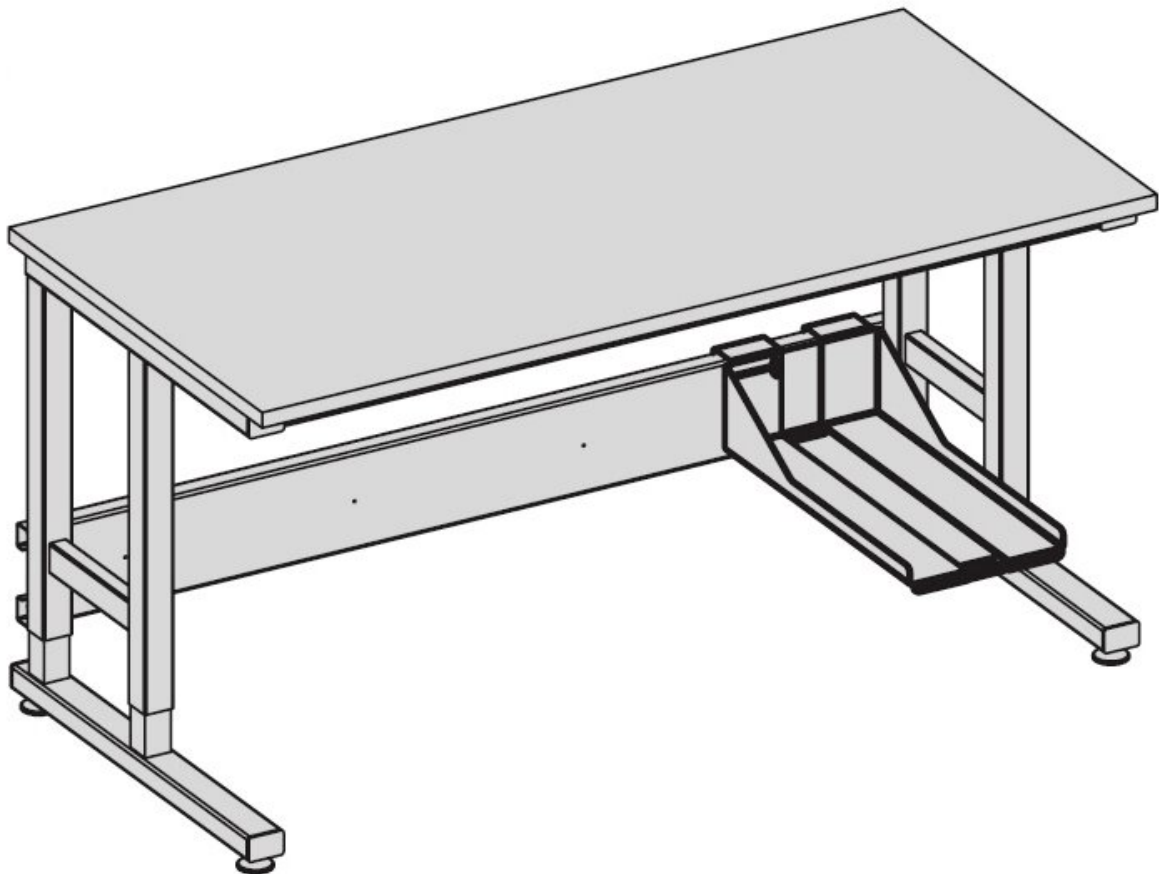

Porta PC a torre Sintro

The PC tower holder ensures a tidy workstation with a maximum height of up to 560 mm.

- può essere agganciato alla connessione a croce
- larghezza infinitamente variabile da 125 a 260 mm (dimensione interna libera)
- per torre fino ad un'altezza massima di 560 mm

Articolo n.	WL34115
Modello	14.510.70
Linea di modelli	Sintro
Produttore	KARL
Codice articolo del produttore	14.510.70
Dati del produttore GPSR	Andreas KARL GmbH & Co. KG Hauptstraße 26 DE-85777 Fahrenzhausen

	www.karl.eu
Unità di vendita	1 Pezzo
Unità di contenuto	1 Pezzo
Informazioni sul colore del produttore	grigio chiaro
Colore	Grigio
Conforme alle ESD	Si