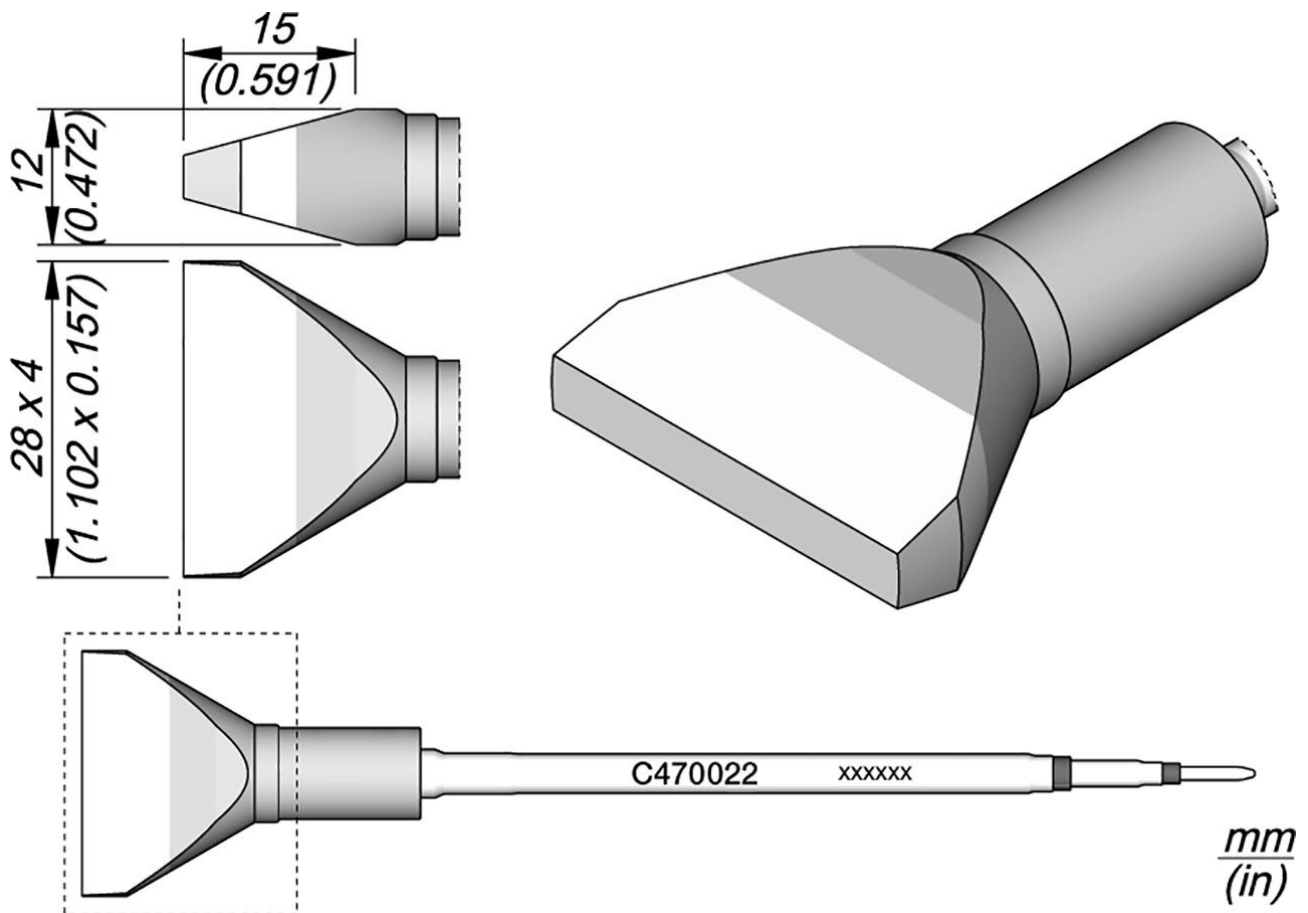

Punta di saldatura a scalpello, 28 x 4 mm, C470022

Articolo n.	WL26240
Modello	C470-022
Produttore	JBC
Codice articolo del produttore	C470022
Dati del produttore GPSR	JBC Soldering SL Ramón y Cajal 3 ES-08750 Molins De Rei www.jbctools.com
Unità di vendita	1 Pezzo
Unità di contenuto	1 Pezzo
Incl. batteria	No
Serie di prodotti	C470
Serie di suggerimenti	C470

Products for the electronic industry

Forma della punta	scalpello
Allineamento della punta	Dritta
Manipolo corrispondente	T470
Conforme alle ESD	No