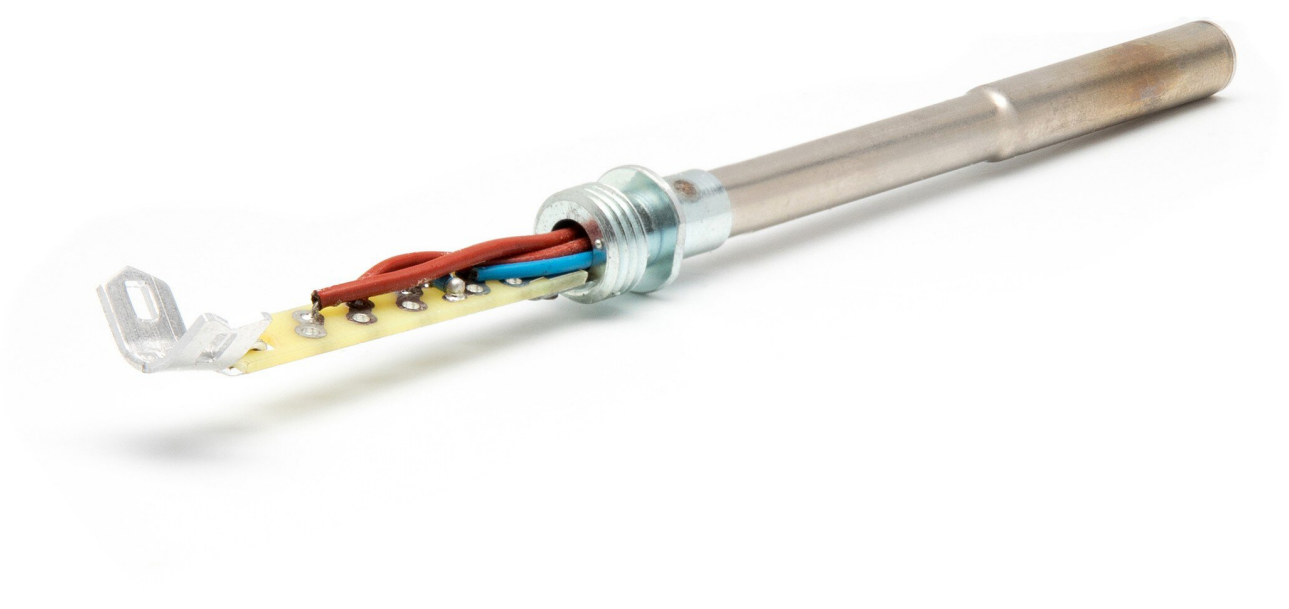

Elemento riscaldante per WP80

Elemento riscaldante per WP80

Articolo n.	WL24229
Modello	T0058744855
Produttore	WELLER
Codice articolo del produttore	T0058744855N
Dati del produttore GPSR	WELLER Tools GmbH Carl-Benz-Strasse 2 DE-74354 Besigheim www.weller.eu
Unità di vendita	1 Pezzo
Unità di contenuto	1 Pezzo
Incl. batteria	No
Energia	80 W
Voltaggio	24 V