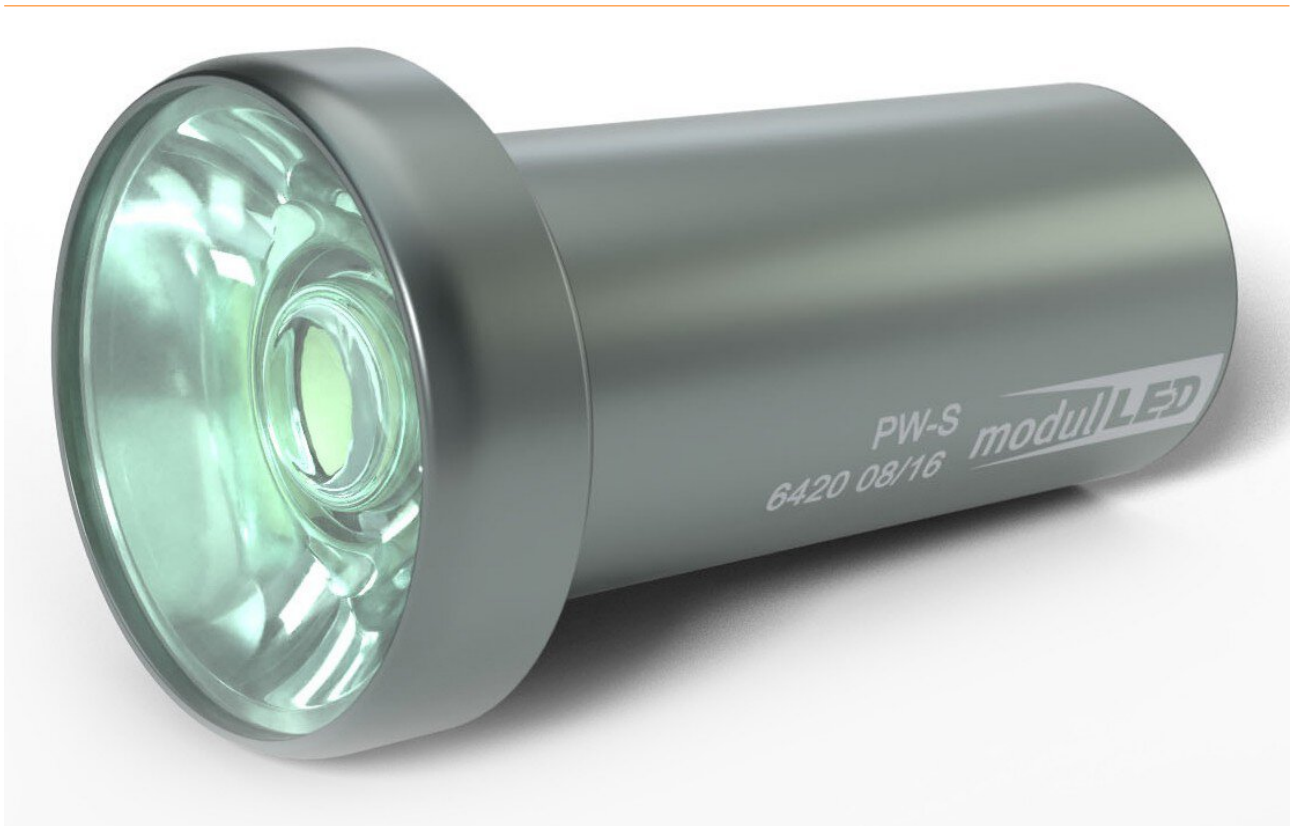

## Modulo LED modulLED21-s PW, bianco puro, 6.000 K

<b>Articolo n.</b>	<b>WL24170</b>
Modello	100-004414 / 100-006420
Produttore	STARLIGHT
Codice articolo del produttore	100-006420
Dati del produttore GPSR	STARLIGHT Opto-Electronics Flachslander Straße 8 DE-90431 Nürnberg www.starlight-sl.de
Unità di vendita	1 Pezzo
Unità di contenuto	1 Pezzo
Colore della luce	bianco puro
Conforme alle ESD	No