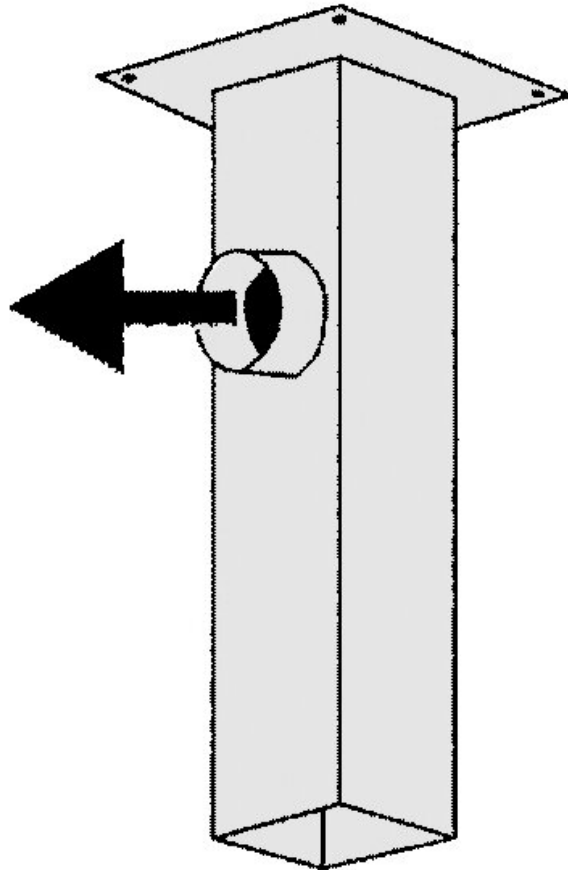

Sistema Plinth box 50/63/75, lunghezza 750 mm, connessione laterale

Con le scatole di base di Alsident, l'installazione dei bracci di estrazione per il montaggio a soffitto è molto semplice. Questi sono in acciaio e hanno un rivestimento in polvere TGIC su tutte le superfici.

- Plinth box per l'installazione di bracci di estrazione per il montaggio a soffitto
- Costruzione molto stabile in lamiera d'acciaio
- Maggiore durata grazie all'elaborato poliestere
- Rivestimento completo su tutte le superfici

Articolo n.	WL20681
Modello	2-750-80
Produttore	ALSIDENT

Codice articolo del produttore	2-750-80
Dati del produttore GPSR	Alsident system A/S Finlandsvej 10 DK-8450 Hammel www.alsident.com
Lunghezza	750 mm
Unità di vendita	1 Pezzo
Unità di contenuto	1 Pezzo
Colore	bianco
Colore	Bianco
Diametro	80 mm
Materiale	Lamiera d'acciaio
Tipo di montaggio	Montaggio A Soffitto
Connessione	Collegamento Laterale
Conforme alle ESD	No