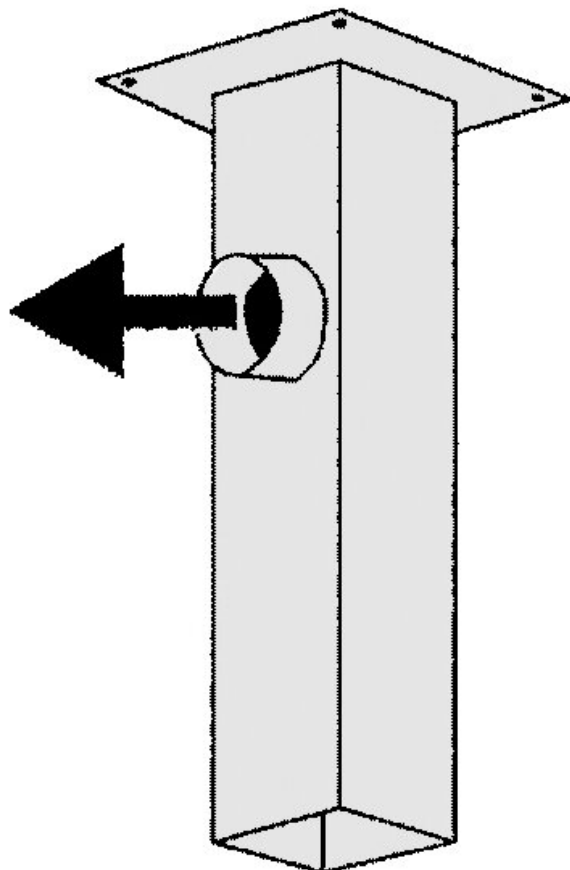

Sistema Plinth box 50/63/75, lunghezza 750 mm, connessione laterale

Con le scatole di base di Alsident, l'installazione dei bracci di estrazione per il montaggio a soffitto è molto semplice. Questi sono in acciaio e hanno un rivestimento in polvere TGIC su tutte le superfici.

- Plinth box per l'installazione di bracci di estrazione per il montaggio a soffitto
- Costruzione molto stabile in lamiera d'acciaio
- Maggiore durata grazie all'elaborato poliestere
- Rivestimento completo su tutte le superfici

Articolo n.	WL20681
Modello	2-750-80
Produttore	ALSIDENT

Codice articolo del produttore	2-750-80
Dati del produttore GPSR	Alsident system A/S Finlandsvej 10 DK-8450 Hammel www.alsident.com
Lunghezza	750 mm
Unità di vendita	1 Pezzo
Unità di contenuto	1 Pezzo
Colore	bianco
Colore	Bianco
Diametro	80 mm
Materiale	Lamiera d'acciaio
Tipo di montaggio	Montaggio A Soffitto
Connessione	Collegamento Laterale
Conforme alle ESD	No