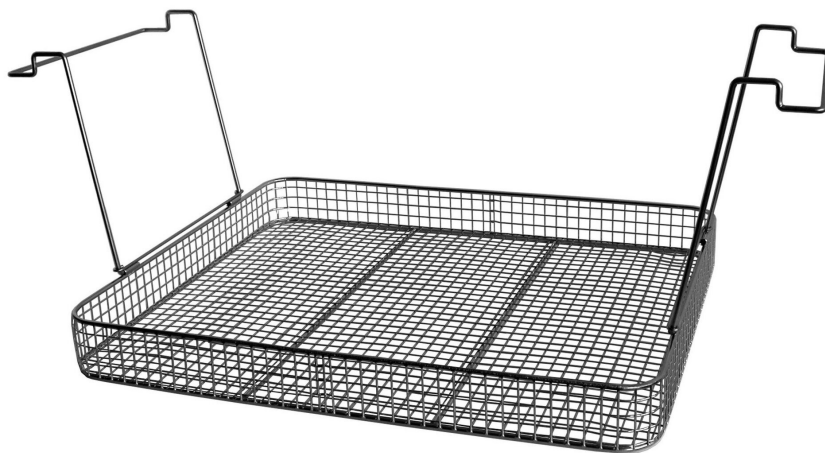

## SONOREX cestello sospeso per bagno a ultrasuoni, acciaio inox, 545 x 450 x 50 mm

---

Durante la pulizia a ultrasuoni, gli oggetti da pulire non devono essere posizionati sul fondo del bagno, poiché le vibrazioni dei sistemi oscillanti possono causare abrasioni tra gli oggetti da pulire e il bagno stesso. Si raccomanda pertanto l'uso di un cesto di pulizia adeguato. I cestelli di pulizia BANDELIN sono progettati in modo tale che gli oggetti da pulire si trovino sempre nell'area ottimale del campo di cavitazione (a 1-2 cm dal pavimento) della vasca. Con l'aiuto di un cestino, gli oggetti da pulire possono essere comodamente collocati nell'unità e rimossi per il risciacquo dopo la pulizia, senza che l'utente entri in contatto con il liquido detergente o disinfettante.

- adatto a:
- DT: 1050 CH
- RK: 1050 CH
- Dimensione della maglia: 5 x 5 mm

<b>Articolo n.</b>	<b>WL19127</b>
Modello	K 50C
Produttore	BANDELIN
Codice articolo del produttore	138
Dati del produttore GPSR	BANDELIN electronic GmbH & Co. KG Heinrichstrasse 3-4 DE-12207 Berlin www.bandelin.com
Lunghezza	545 mm
Larghezza	450 mm
Altezza	50 mm
Unità di vendita	1 Pezzo
Unità di contenuto	1 Pezzo
Incl. batteria	No