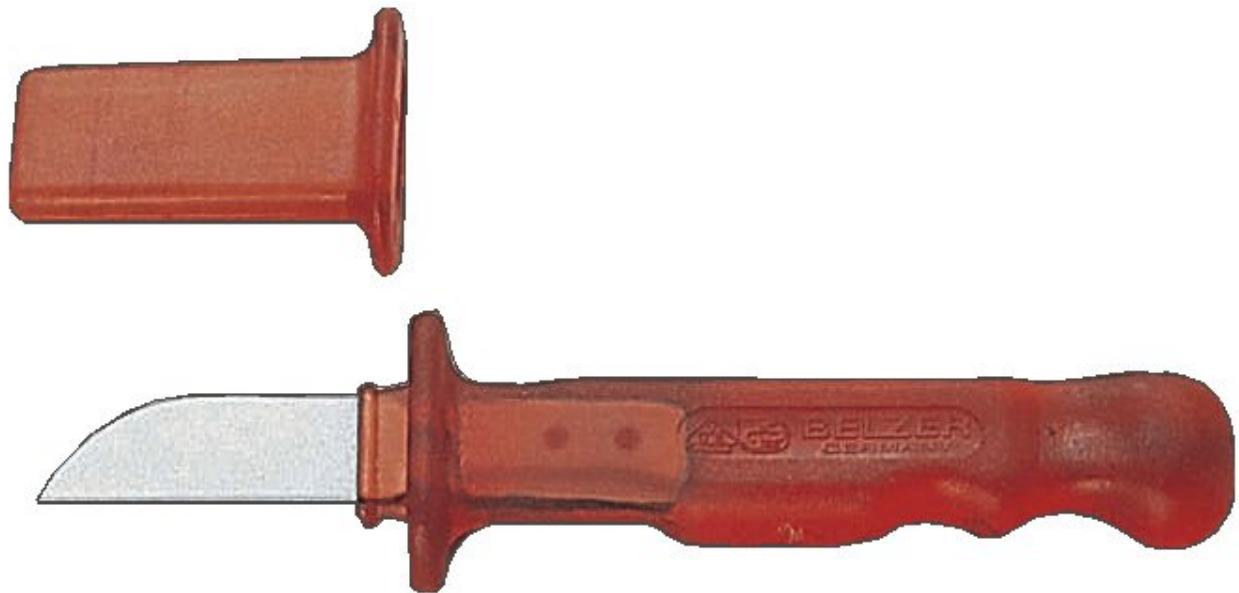

## Coltello per cavi, isolato, 180 mm

- Coltello per cavi isolati
- Per lavori su pezzi sotto tensione fino a 1000 V
- IEC 60900
- Isolamento a 1 strato

<b>Articolo n.</b>	<b>WL15698</b>
Modello	2820VDE
Produttore	BAHCO
Codice articolo del produttore	2820VDE
Dati del produttore GPSR	BAHCO Werkzeuge Maybachstr. 10 DE-71711 Steinheim www.bahco-werkzeuge.de
Lunghezza	180 mm
Unità di vendita	1 Pezzo
Unità di contenuto	1 Pezzo
Incl. batteria	No
VDE	No
Tipo di misurazione	Coltello Per Cavi

Products for the electronic industry

Lunghezza della lama

55,5 mm