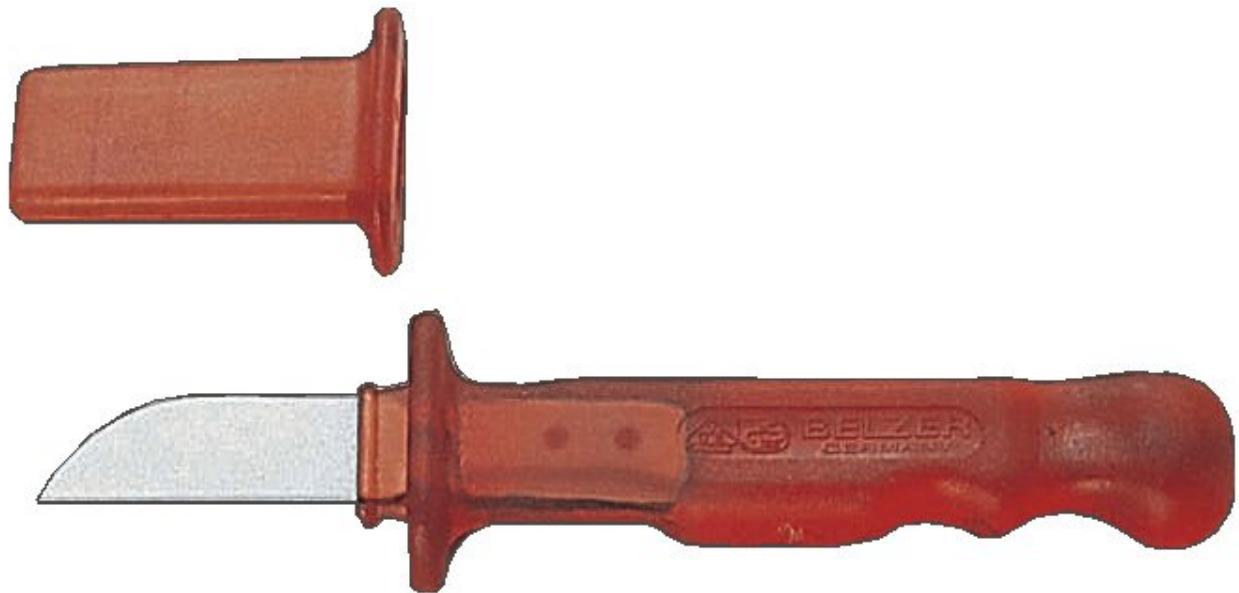

Coltello per cavi, isolato, 180 mm

- Coltello per cavi isolati
- Per lavori su pezzi sotto tensione fino a 1000 V
- IEC 60900
- Isolamento a 1 strato

Articolo n.	WL15698
Modello	2820VDE
Produttore	BAHCO
Codice articolo del produttore	2820VDE
Dati del produttore GPSR	BAHCO Werkzeuge Maybachstr. 10 DE-71711 Steinheim www.bahco-werkzeuge.de
Lunghezza	180 mm
Unità di vendita	1 Pezzo
Unità di contenuto	1 Pezzo
VDE	No
Tipo di misurazione	Coltello Per Cavi
Lunghezza della lama	55,5 mm