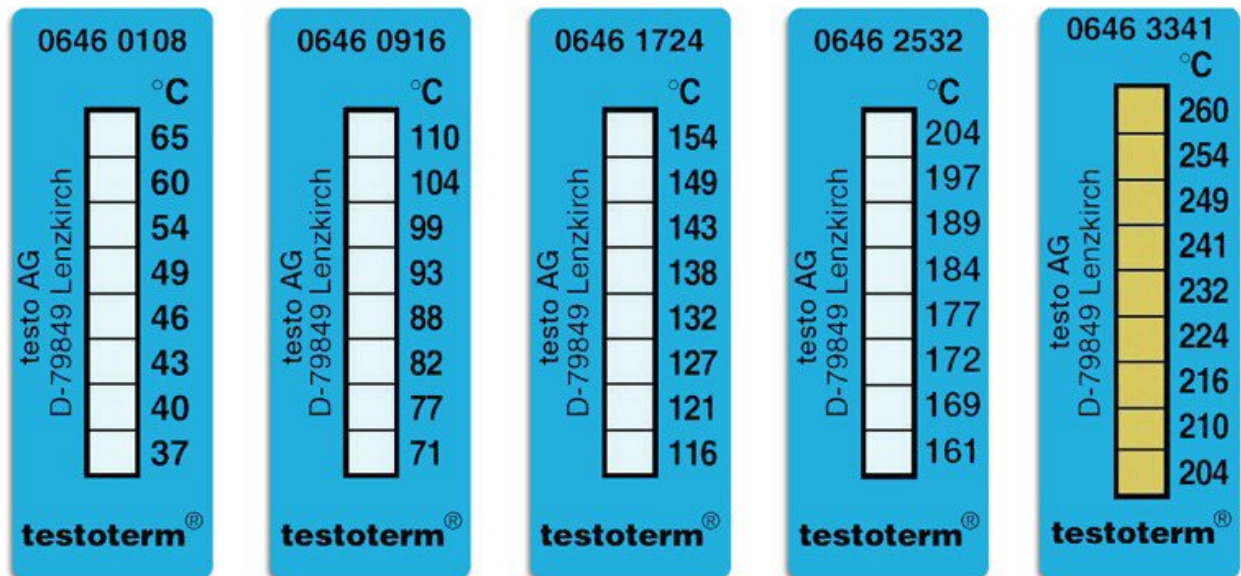

Strisce di misura della temperatura 71 - 110 °C

- pellicola autoadesiva, sensibile alla temperatura
- reagisce con il cambiamento di colore a determinati sbalzi di temperatura
- sono consegnati in un libretto con 10 pezzi
- Scala di temperatura divisa in scatole bianche, non appena viene superato un certo punto di temperatura, la striscia di misurazione della temperatura nelle relative scatole cambia colore entro 2 o 3 secondi
- Mantenimento irreversibile

Articolo n.	WL11561
Modello	0646 0916
Produttore	TESTO
Dati del produttore GPSR	Testo SE & Co. KGaA Celsiusstraße 2 DE-79822 Titsee-Neustadt www.testo.com
Unità di vendita	1 Blocco per Notizie
Unità di contenuto	10 Pezzo
Intervallo di temperatura °C	71 – 110 °C
Conforme alle ESD	No