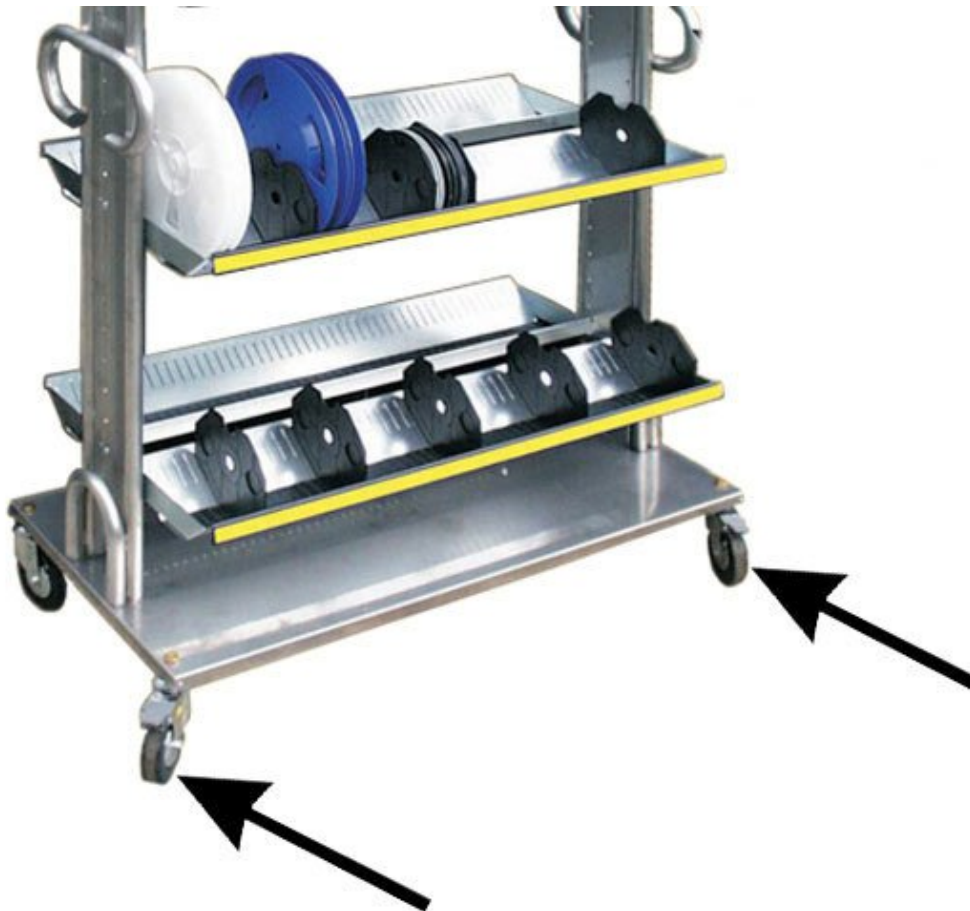

Roulettes ESD avec frein pour plaque de fond, support de bobine CMS Chariotte, Ø 125 mm

Numéro d'article	WL83308
Fabricant	SAFEGUARD
Données du fabricant du GPSR	Weidinger GmbH Hertha-Sponer-Str. 1a DE-82216 Gernlinden
Unité de vente	1 pièce
Unité de contenu	1 pièce
Batterie incluse	non
Certification ESD selon la norme IEC 61340-5-1:2016	oui
Conforme aux normes ESD	oui