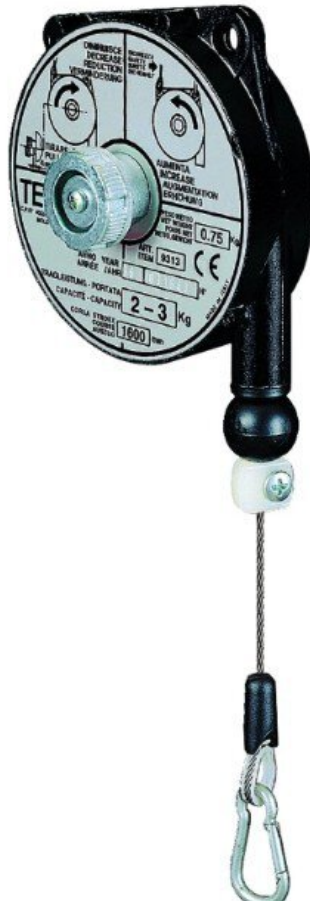

Etiquette à ressort pour visseuse électrique, capacité de charge=0,4-1,0 kg

Palan à ressort à câble (récupérateur, positionneur) type TECNA 9301 avec plage de charge réglable de 0,4 à 1,0 kg. Assure la "fonction de support" lors des travaux de montage, de soudage et d'atelier. Extension du câble : 1600 mm

Products for the electronic industry

Unité de contenu	1 pièce
Couleur	gris
Matériel	Acier
Batterie incluse	non