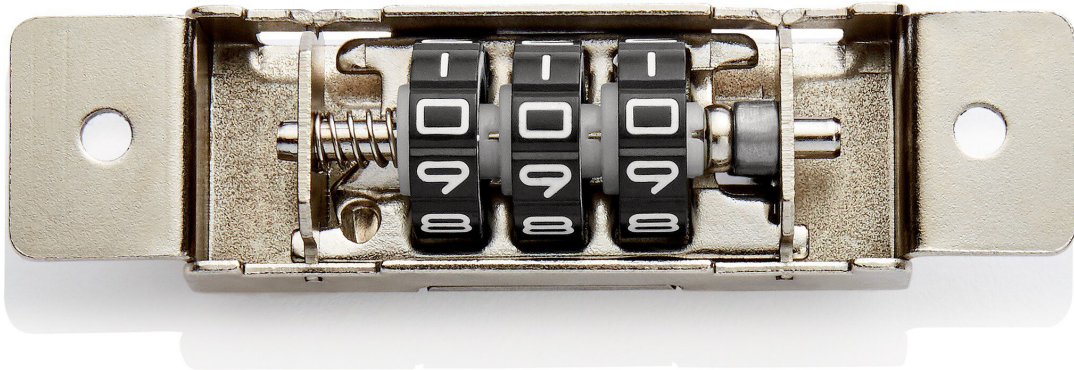

Serrure à combinaison de recharge pour 00 21 XX / 98 99 XX

Numéro d'article	WL80526
Modèle	00 21 99 V08
Fabricant	KNIPEX
Numéro d'article du fabricant	00 21 99 V08
Données du fabricant du GPSR	KNIPEX-Werk Oberkamper Strasse 13 DE-42349 Wuppertal-Cronenberg www.knipex.de
Longueur	1200 mm
Largeur	40 mm
Hauteur	11 mm
Longueur avec emballage	1200 mm
Largeur avec emballage	40 mm

Products for the electronic industry

Hauteur avec emballage	11 mm
Unité de vente	1 pièce
Unité de contenu	1 pièce
Batterie incluse	non
VDE	non
Conforme aux normes ESD	non