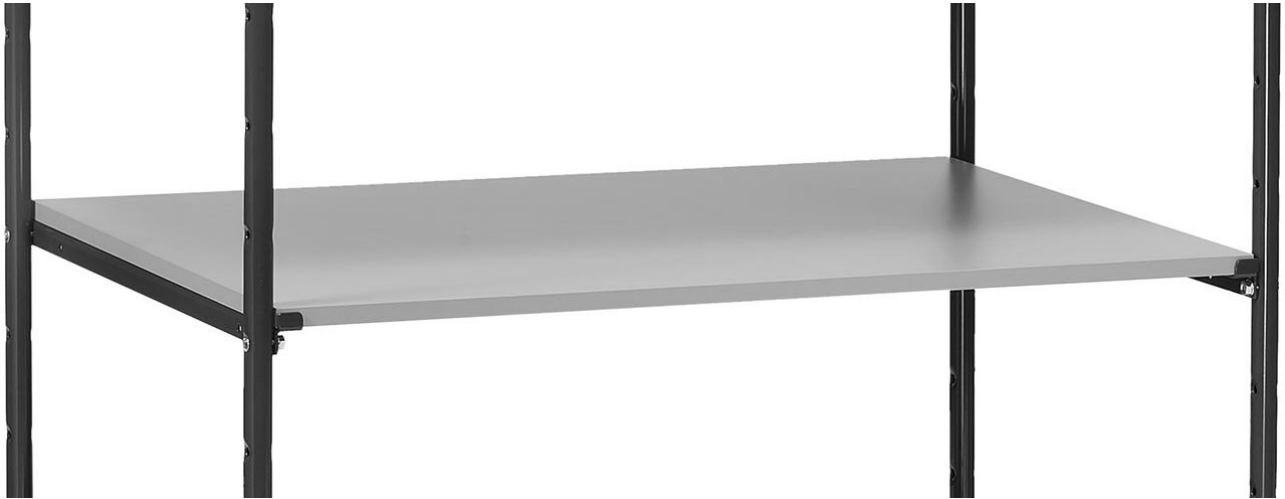

Plancher pour chariot à plateaux 1000 x 600 avec 1 paire de cornières d'appui

- Longueur totale (mm) : 1000
- Largeur totale (mm) : 600
- Hauteur totale (mm) : 42
- capacité de charge totale (kg) : 90
- Couleur : gris moyen

Numéro d'article	WL80385
Fabricant	FETRA
Numéro d'article du fabricant	E8101ETAW-7016
Données du fabricant du GPSR	fetra Fechtel Transportgeräte GmbH Industriestraße 17-21 DE-33829 Bogenhausen www.fetra.de
Longueur	1000 mm
Largeur	600 mm
Hauteur	42 mm
Unité de vente	1 set
Unité de contenu	1 set
Couleur	gris
Capacité de charge	90 kg