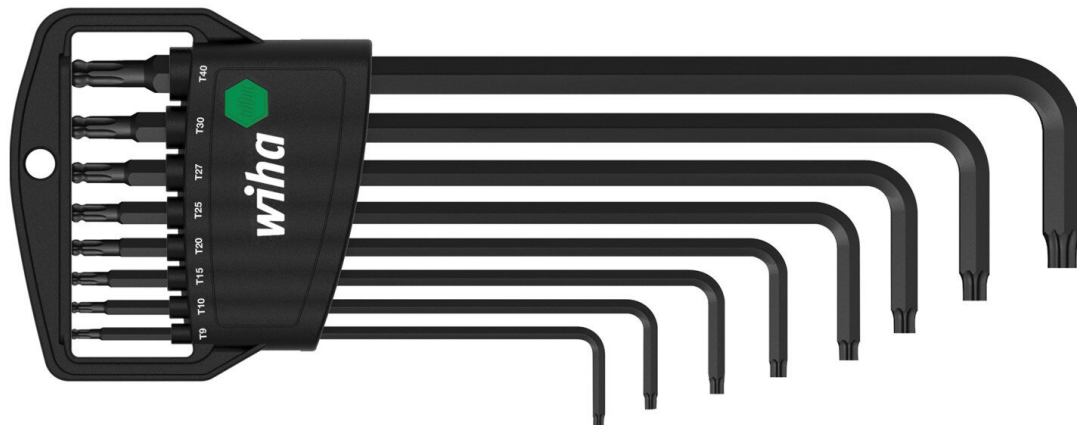

Jeu de clés mâles en porte-embouts Classic TORX® à tête sphérique 9 pces oxydé noir sous blister (32395)

Gagne de la place : solution compacte et peu encombrante.

Simplifie votre travail : La tête sphérique facilite l'accès aux vis et permet de travailler à un angle allant jusqu'à 25°.

Application : Pour toutes les vis TORX® difficiles à atteindre.

Extra : La tête sphérique TORX® permet de visser à un angle allant jusqu'à 25°.

Extra : Les tailles de clés courantes sont bien rangées dans le support.

Extra : Avec profil TORX® prolongé derrière la tête sphérique.

Extra : Utilisation simple et rapide grâce à un point d'arrêt fixe pour les clés à ergots.

Lame : Acier au chrome-vanadium, trempé à cœur, bruni.

Pour les applications dans la mécanique.

Contenu :

1x Clé à ergots TORX® à tête sphérique oxydée noire T9 (32386)

1x clé à ergots TORX® à tête sphérique oxydée noire T10 (32387)

1x clé à ergots TORX® à tête sphérique oxydée noire T15 (32388)