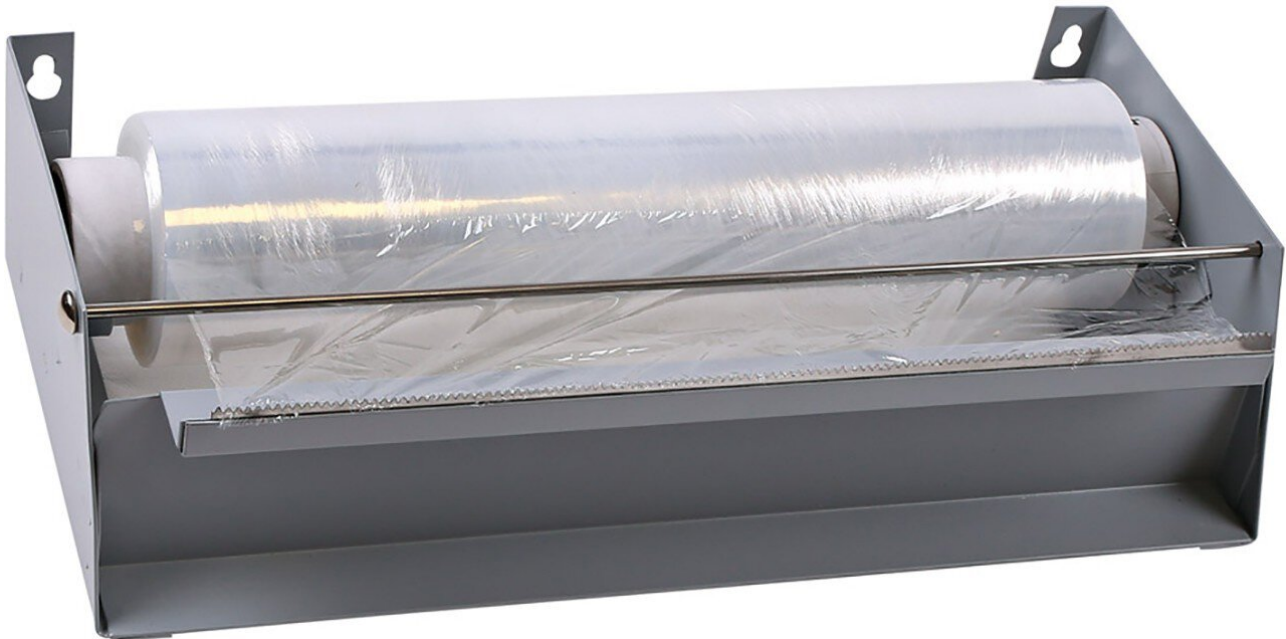

Distributeur de film pour rouleaux individuels, 60cm, en tôle, avec scie, pour films PE et aluminium

Numéro d'article	WL63239
Fabricant	FRANZ MENSCH
Numéro d'article du fabricant	88822
Données du fabricant du GPSR	Franz Mensch GmbH Werner-von-Siemens-Straße 2 DE-86807 Buchloe www.franz-mensch.de
Unité de vente	1 pièce
Unité de contenu	1 pièce
Couleur	gris
Batterie incluse	non
Conforme aux normes ESD	non