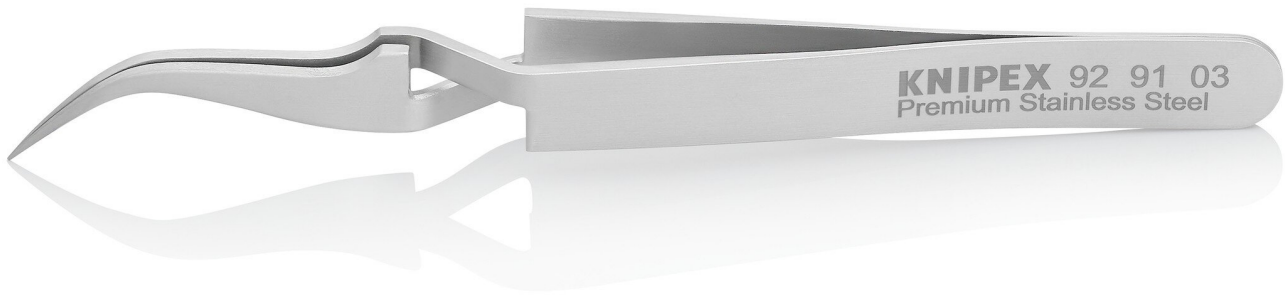

Pincette de précision en forme de croix, Lisse, Acier inoxydable Premium, 115 mm

Numéro d'article	WL62992
Modèle	92 91 03
Fabricant	KNIPEX
Numéro d'article du fabricant	92 91 03
Données du fabricant du GPSR	KNIPEX-Werk Oberkamper Strasse 13 DE-42349 Wuppertal-Cronenberg www.knipex.de
Longueur	115 mm
Largeur	10 mm
Hauteur	11 mm
Longueur avec emballage	170 mm
Largeur avec emballage	44 mm
Hauteur avec emballage	20 mm
Unité de vente	1 pièce
Unité de contenu	1 pièce
Type d'emballage	Paquet individuel
VDE	non
Conforme aux normes ESD	non
Matériau de l'outil	acier inoxydable
Longueur de l'outil	115 mm
Type de pince à épiler	Pincette de précision