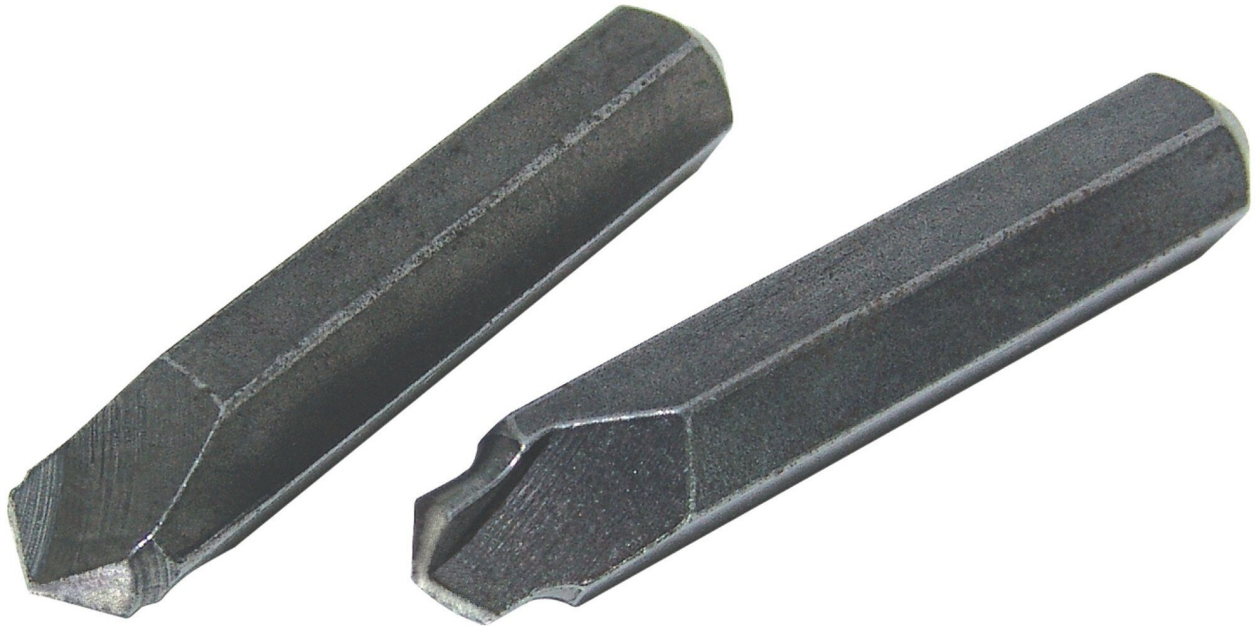

Jeu d'extracteurs pour vis cassées

- Pour un dévissage rapide des vis endommagées non trempées
- Tige hexagonale pour utilisation avec foret réversible
- Le paquet contient deux tailles pour les vis 6 à 10 et 12 à 14.

Numéro d'article	WL53715
Modèle	422003
Fabricant	C.K
Numéro d'article du fabricant	422003
Données du fabricant du GPSR	Carl Kammerling International Bendahler Straße 110 DE-42285 Wuppertal www.ck-tools.com
Unité de vente	1 pièce
Unité de contenu	1 pièce
Batterie incluse	non
VDE	non
Conforme aux normes ESD	non