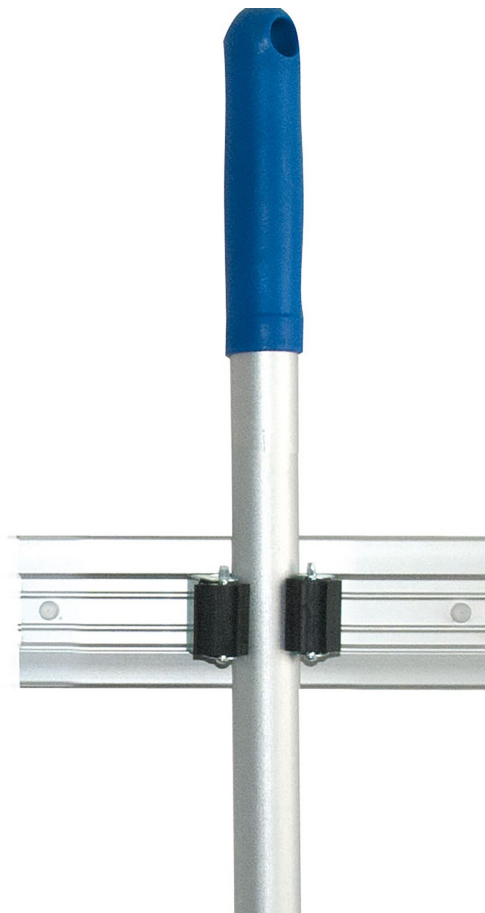

## Porte-balai HygoClean individuel, également en remplacement de l'art. 65551

- Rail en aluminium, argenté et rouleaux noirs à pinces souples en plastique
- place pour un manche à balai
- il suffit d'appuyer légèrement pour le ranger en toute sécurité
- le détachement du manche de l'appareil se fait très facilement et simplement d'une seule main
- montage mural facile, finition de haute qualité

Numéro d'article	WL50249
Modèle	HygoClean-65561
Fabricant	FRANZ MENSCH
Numéro d'article du fabricant	65561

Données du fabricant du GPSR

Franz Mensch GmbH  
Werner-von-Siemens-Straße 2  
DE-86807 Buchloe  
www.franz-mensch.de