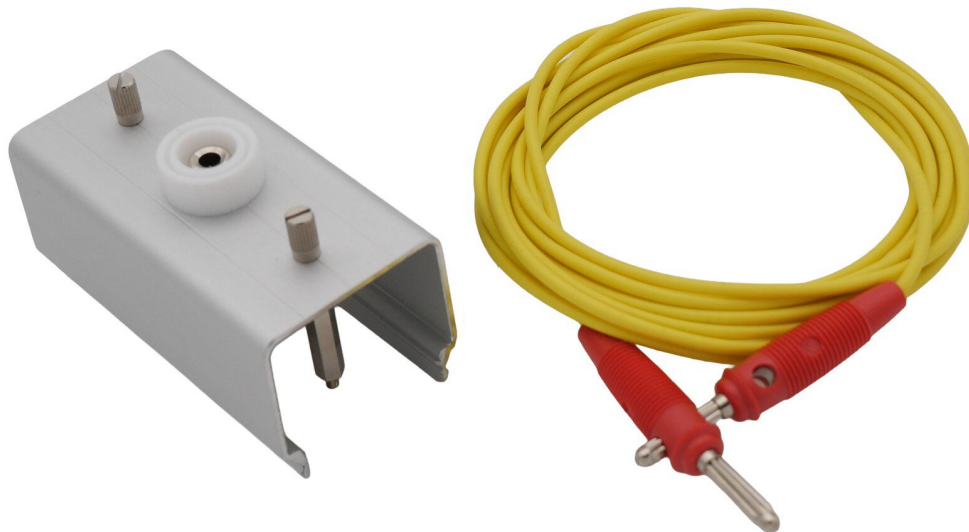

## Tête de mesure de tension pour EFM51

---

---

La tête de mesure de tension modèle 7100.EFM51.WT.MK.SET de Warmbier est conçue pour être utilisée avec l'EFM51 et permet des mesures de tension sûres jusqu'à 4 kV. Le kit est livré avec un manuel de mesure jaune qui favorise une manipulation rapide et sûre.

Grâce à sa construction précise, la tête de mesure garantit des valeurs de mesure exactes et convient à une utilisation professionnelle dans les laboratoires, les champs d'essai ou la fabrication d'installations électriques. Elle permet de réaliser des mesures sûres et efficaces sur les systèmes haute et basse tension et constitue un outil fiable pour les techniciens et le personnel spécialisé.

<b>Numéro d'article</b>	<b>WL46059</b>
Modèle	7100.EFM51.WT.MK.SET
Fabricant	WARMBIER
Numéro d'article du fabricant	7100.EFM51.WT.MK.SET
Données du fabricant du GPSR	Wolfgang WARMBIER Untere Gießwiesen 21 DE-78247 Hilzingen www.warmbier.com