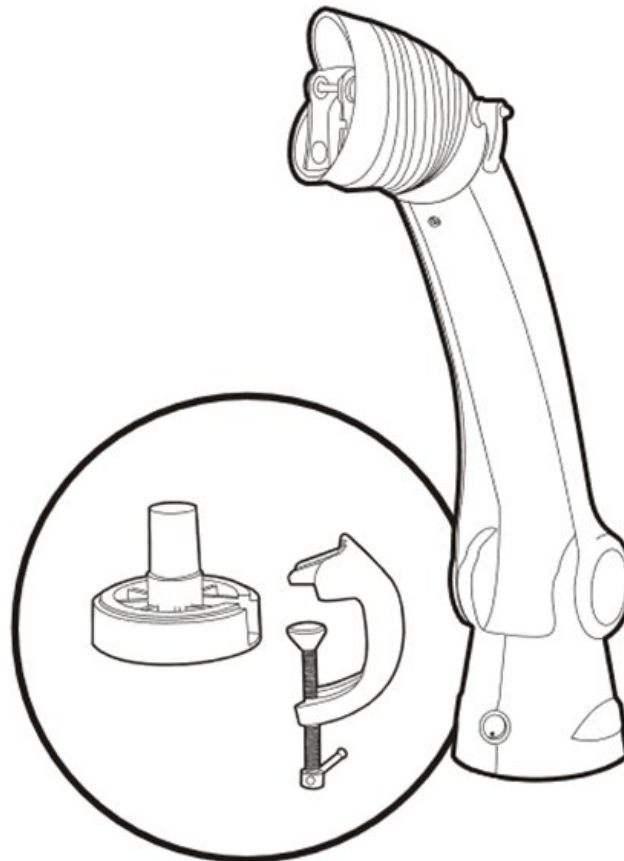

Support universel Mantis, bras articulé ELITE

- avec fixation de la position
- Couverture anti-poussière MS-003
- Bloc d'alimentation enfichable MPS-005

Numéro d'article	WL42300
Modèle	MES-005
Fabricant	VISION
Numéro d'article du fabricant	MES-005
Données du fabricant du GPSR	VISION Engineering Ltd., Anton-Pendele-Straße 3 DE-82275 Emmering www.visioneng.de
Unité de vente	1 pièce