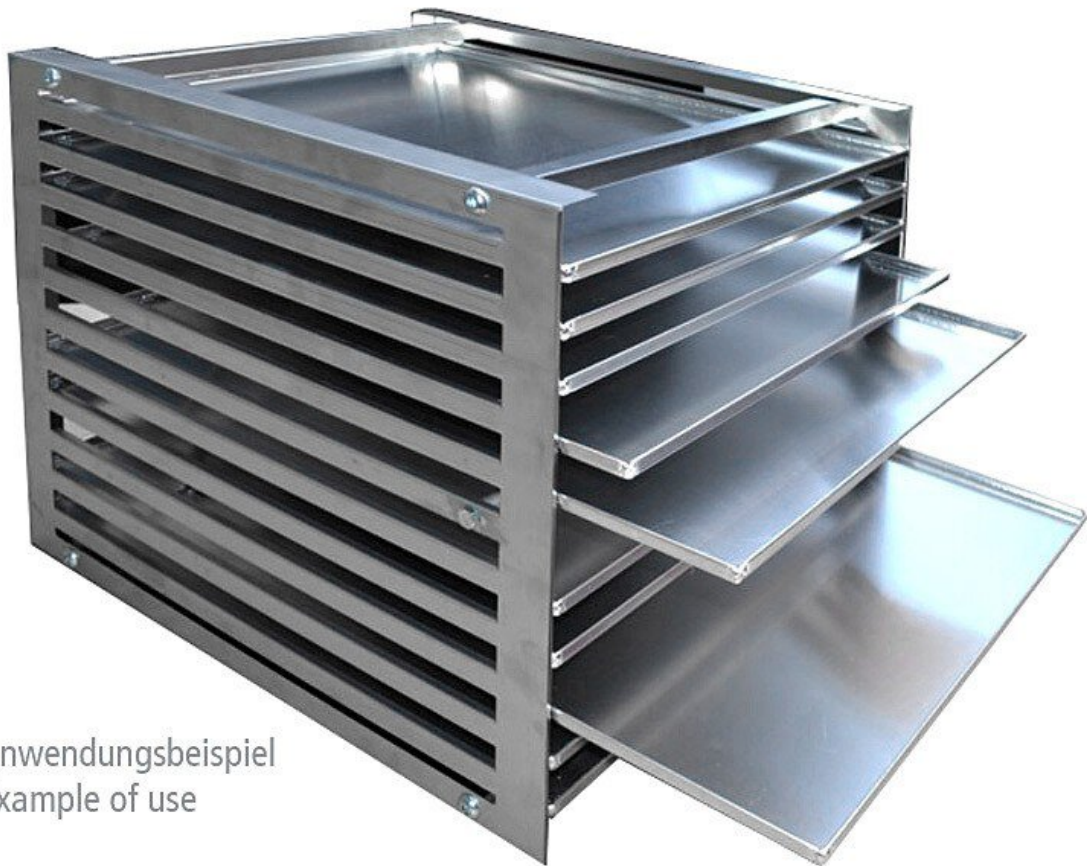

Porte-plateaux pour Ghibli II, aluminium, 530 x 530 x 12 mm

Anwendungsbeispiel
Example of use

Ghibli II Trayholder Aluminium, 530 x 530 x 12 mm

Numéro d'article	WL40671
Modèle	8104.583
Fabricant	SAFEGUARD
Données du fabricant du GPSR	Weidinger GmbH Hertha-Sponer-Str. 1a DE-82216 Gernlinden
Unité de vente	1 pièce
Unité de contenu	1 pièce
Batterie incluse	non