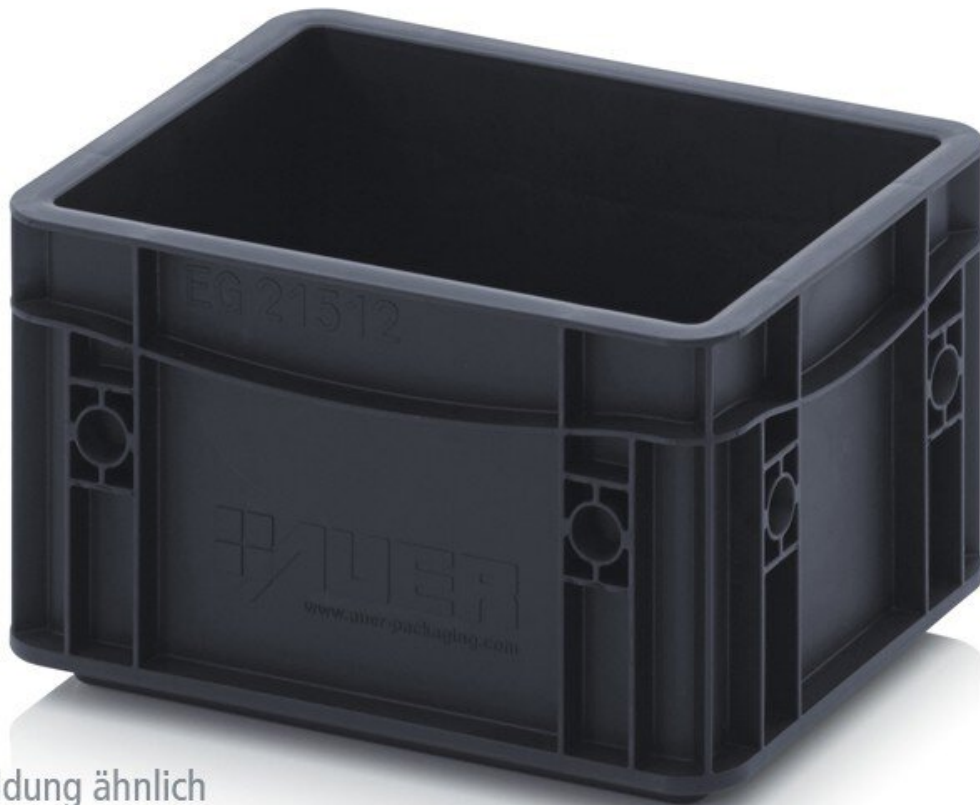

## Bac euro ESD 200x150x135 mm

Abbildung ähnlich  
Image similar

- Dimensions extérieures : 20 x 15 x 13,5 cm
- Dimensions intérieures : 17 x 12 x 9,7 cm
- Remarque : non empilable avec des bacs Euro de dimensions 30 x 20 cm
- Résistivité volumique :  $10^4 < 10^{10}$  Ohm/cm
- Résistance de surface :  $10^4 < 10^{10}$  Ohm

[www.auer-packaging.de](http://www.auer-packaging.de)

Longueur	200 mm
Largeur	150 mm
Hauteur	135 mm
Unité de vente	1 pièce
Unité de contenu	1 pièce
Couleur	Noir trafic
Informations sur la couleur du fabricant	traffic black
Couleur	noir
Contenu (litres)	2 l
Longueur intérieure	170 mm
Largeur intérieure	120 mm
Hauteur intérieure	115 mm
Matériel	ESD PP
Propriétés de l'emballage	déductif
Boîtes de stockage de matériel	plastique
Conforme aux normes ESD	oui