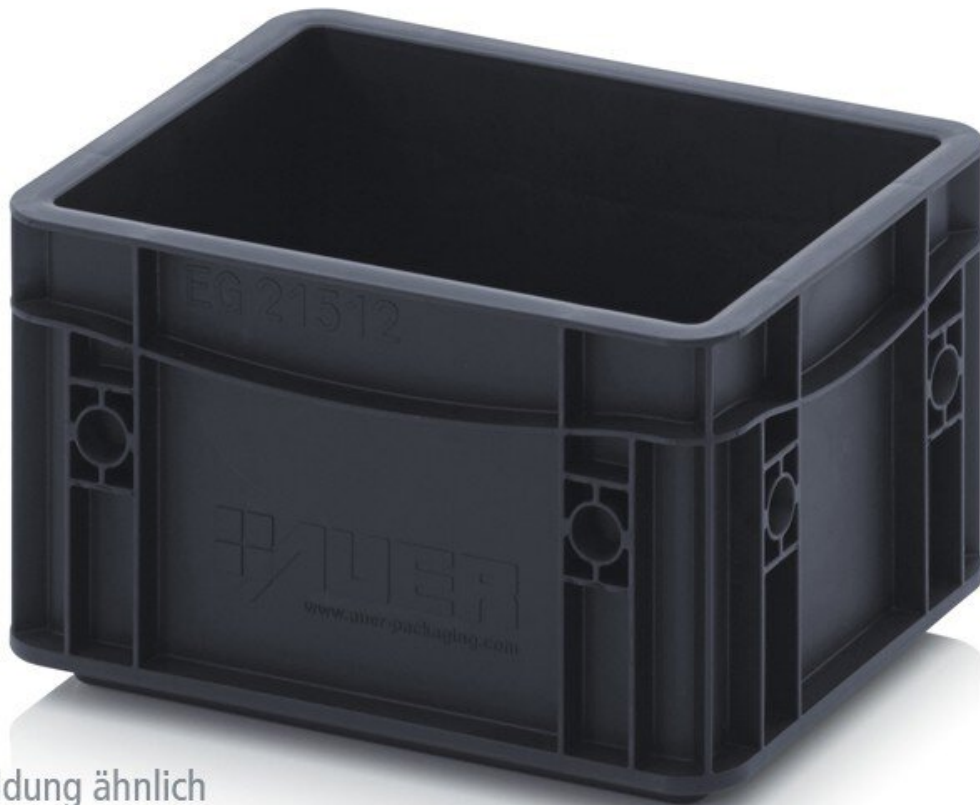

Bac euro ESD 200x150x135 mm

Abbildung ähnlich
Image similar

- Dimensions extérieures : 20 x 15 x 13,5 cm
- Dimensions intérieures : 17 x 12 x 9,7 cm
- Remarque : non empilable avec des bacs Euro de dimensions 30 x 20 cm
- Résistivité volumique : $10^4 < 10^{10}$ Ohm/cm
- Résistance de surface : $10^4 < 10^{10}$ Ohm

www.auer-packaging.de

Longueur	200 mm
Largeur	150 mm
Hauteur	135 mm
Unité de vente	1 pièce
Unité de contenu	1 pièce
Informations sur la couleur du fabricant	traffic black
Couleur	noir
Contenu (litres)	2 l
Longueur intérieure	170 mm
Largeur intérieure	120 mm
Hauteur intérieure	115 mm
Matériel	ESD PP
Batterie incluse	non
Propriétés de l'emballage	déductif
Boîtes de stockage de matériel	plastique
Conforme aux normes ESD	oui