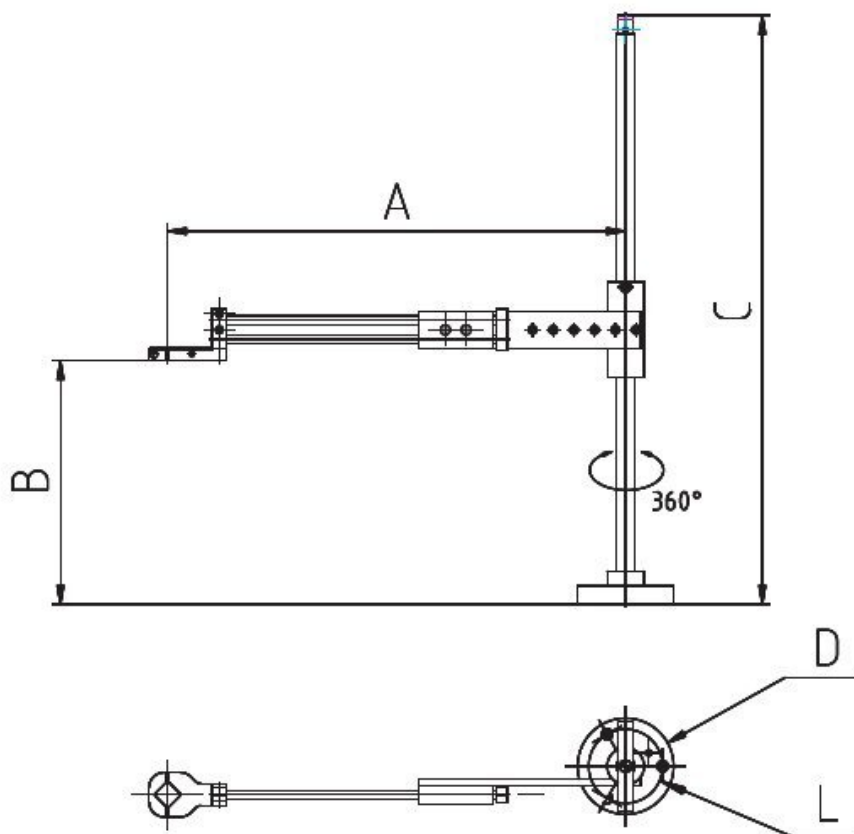

## Bras porteur avec 2 guidages linéaires, extension 450 mm, adaptateur 36 - 50 mm, 1 ressort de traction Tecna

- course/rayon de travail : l'extension est de 450 mm (A)
- rayon de travail complet 360
- Capacité de charge maximale - 4 kg
- Course verticale - 650 mm (B)
- Type de fixation - 3 boulons (D-L)

N° d'article	WL36806
mannequin	TLF-0845-50
Fabricant	WEIDINGER
Fabricant Numéro d'article	TLF-0845-50
Informations sur le fabricant du GPSR	Weidinger GmbH

Hertha-Sponer-Str. 1a  
DE-82216 Gernlinden  
[www.weidinger.eu](http://www.weidinger.eu)

Unité de vente	1 pièce
Unité de contenu	1 pièce