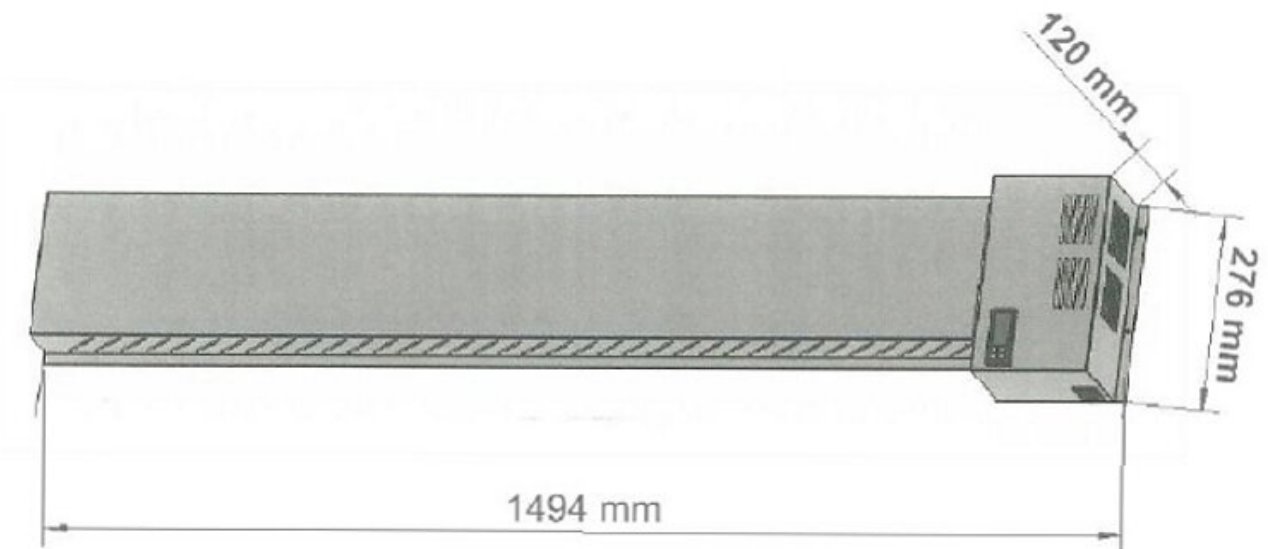

Chauffage SH-230-4

Heater 40 °C
SH-230-4 for SD-1104 / 06 and SDF-1704

Numéro d'article	WL34292
Modèle	21001001
Fabricant	TOTECH
Numéro d'article du fabricant	21001001
Données du fabricant du GPSR	TOTECH GmbH Lerchenweg 22 DE-74363 Güglingen www.totech-gmbh.de
Unité de vente	1 pièce
Unité de contenu	1 pièce
Batterie incluse	non