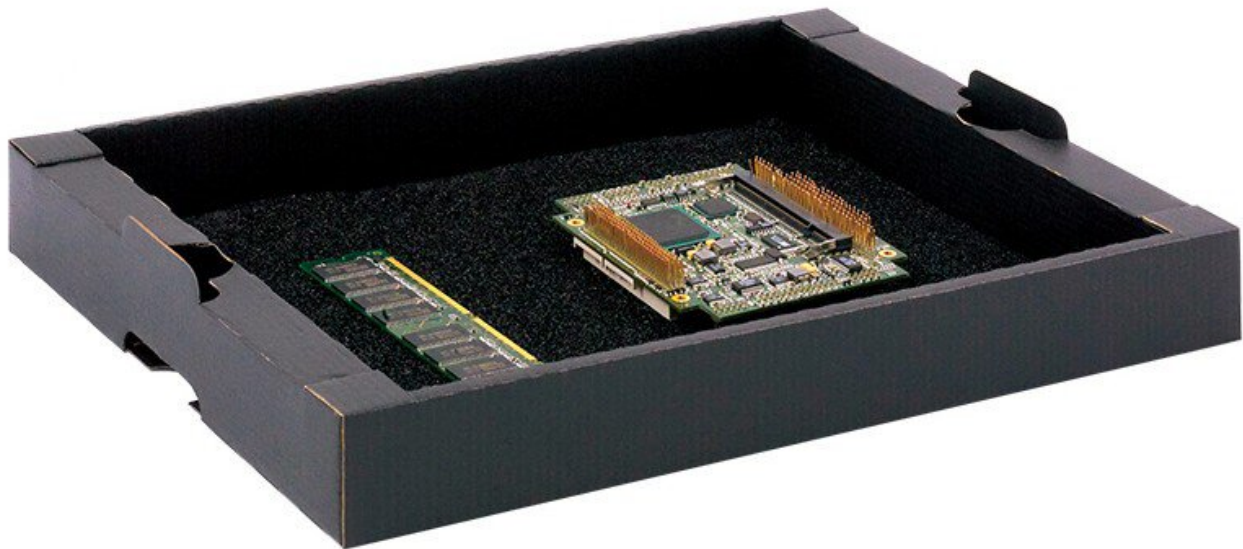

## Plateau ESD empilable avec mousse noire, 351x246x31 mm

- CORSTAT
- Empilable, plat
- Avec mousse noire, conductrice
- Dimensions intérieures : 297x230x28 mm
- Dimensions extérieures : 351x246x31 mm

<b>Numéro d'article</b>	<b>WL31525</b>
Modèle	05-CTR-EL
Fabricant	HANS KOLB
Numéro d'article du fabricant	10003253-0001
Données du fabricant du GPSR	HANS KOLB Dr.-Lauter-Strasse 2 DE-87700 Memmingen www.kolb-wellpappe.com
Longueur	297 mm
Largeur	230 mm
Hauteur	28 mm
Unité de vente	1 pièce
Unité de contenu	1 pièce
Couleur	noir

Products for the electronic industry

Matériel	Cardboard
Batterie incluse	non
Boîtes de stockage de matériel	Carton
Conforme aux normes ESD	oui

## Autres versions

Numéro d'article	Longueur x Largeur x Hauteur
WL31525	297 mm x 230 mm x 28 mm
WL31528	499 mm x 330 mm x 28 mm
WL31529	499 mm x 330 mm x 40 mm
WL31530	499 mm x 330 mm x 70 mm