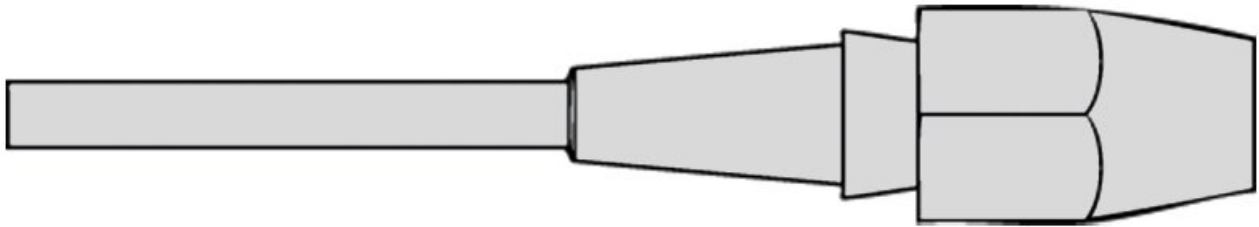

Buse d'aspiration XDSL 4, intérieur 1,2 mm, extérieur 2,5 mm

Fixation excentrée pour un remplacement rapide de la buse
Modèle longue vie avec insert en acier

| | |
|-------------------------------|---|
| Numéro d'article | WL28650 |
| Modèle | XDS L4 |
| Fabricant | WELLER |
| Numéro d'article du fabricant | T0051326299 |
| Données du fabricant du GPSR | WELLER Tools GmbH Carl-Benz-Strasse 2 DE-74354 Besigheim www.weller.eu |
| Unité de vente | 1 pièce |
| Unité de contenu | 1 pièce |
| Série de produits | Buses d'aspiration XDSL |
| Diamètre intérieur | 1,2 mm |
| Diamètre extérieur | 2,5 mm |
| Longueur de la buse | 10,5 mm |
| Forme de la pointe | buse de succion |
| Alignement des pointes | droit |
| Pièce à main assortie | DSX 120, WXDP 120, WXDV 120 |